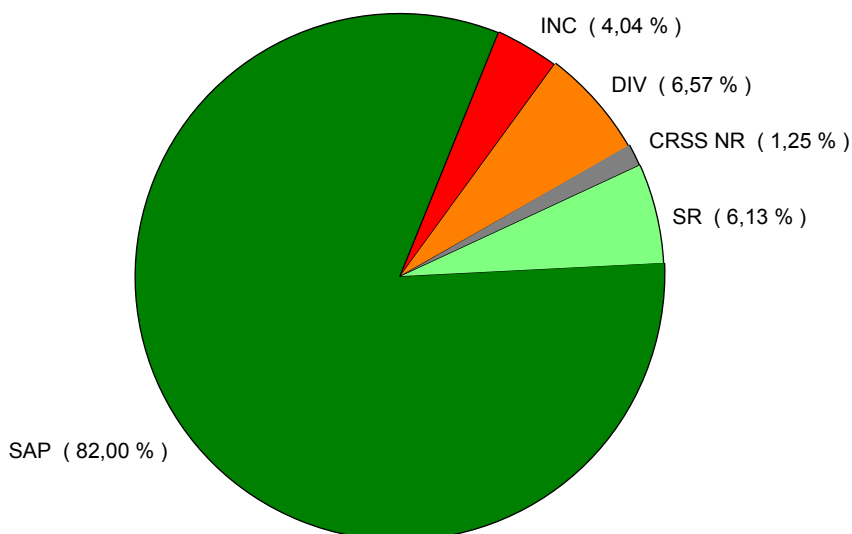

Sorties du CODIS	
BASE FREJUS	22
BASE LE CASTELLET	21
BASE LE LUC	65
CODIS	4
DDISIS	30
FAYENCE INFIRMIER	385
SAINT-CYR INFIRMIER	503
SAINT-MAXIMIN INFIRMIER	562
Total :	1 592

Engagement pendant	
Dispositifs préventifs	158
Services sécurité	28
Total :	186

Total du département

Evolution annuelle du nombre d'Interventions et de Sorties d'engins

Evolution du nombre d'INTERVENTIONS 2017-2018 : **+ 0,98 %**

Evolution du nombre de SORTIES d'ENGINS 2017-2018 : **- 1,33 %**

Répartition des interventions par nature

Répartition mensuelle des sorties

	janvier	février	mars	avril	mai	juin	juillet	août	septembre	octobre	novembre	décembre
2017	11 507	9 013	10 915	11 476	11 924	13 581	16 920	14 991	12 088	11 593	11 084	11 791
2018	11 718	9 831	10 453	10 952	11 639	12 526	15 324	15 948	12 238	12 152	10 776	11 371

Répartition horaire des sorties

	0-1	1-2	2-3	3-4	4-5	5-6	6-7	7-8	8-9	9-10	10-11	11-12	12-13	13-14	14-15	15-16	16-17	17-18	18-19	19-20	20-21	21-22	22-23
2017	3 272	2 642	2 352	2 120	1 988	2 103	2 738	4 427	6 396	7 950	9 468	9 897	9 369	8 382	8 645	8 992	9 304	9 226	8 592	7 552	6 419	5 952	5 027
2018	3 468	2 800	2 461	2 199	2 133	2 309	2 758	4 577	6 586	7 866	9 413	9 832	9 040	8 129	8 263	8 693	8 858	8 703	8 367	7 325	6 355	5 678	4 967