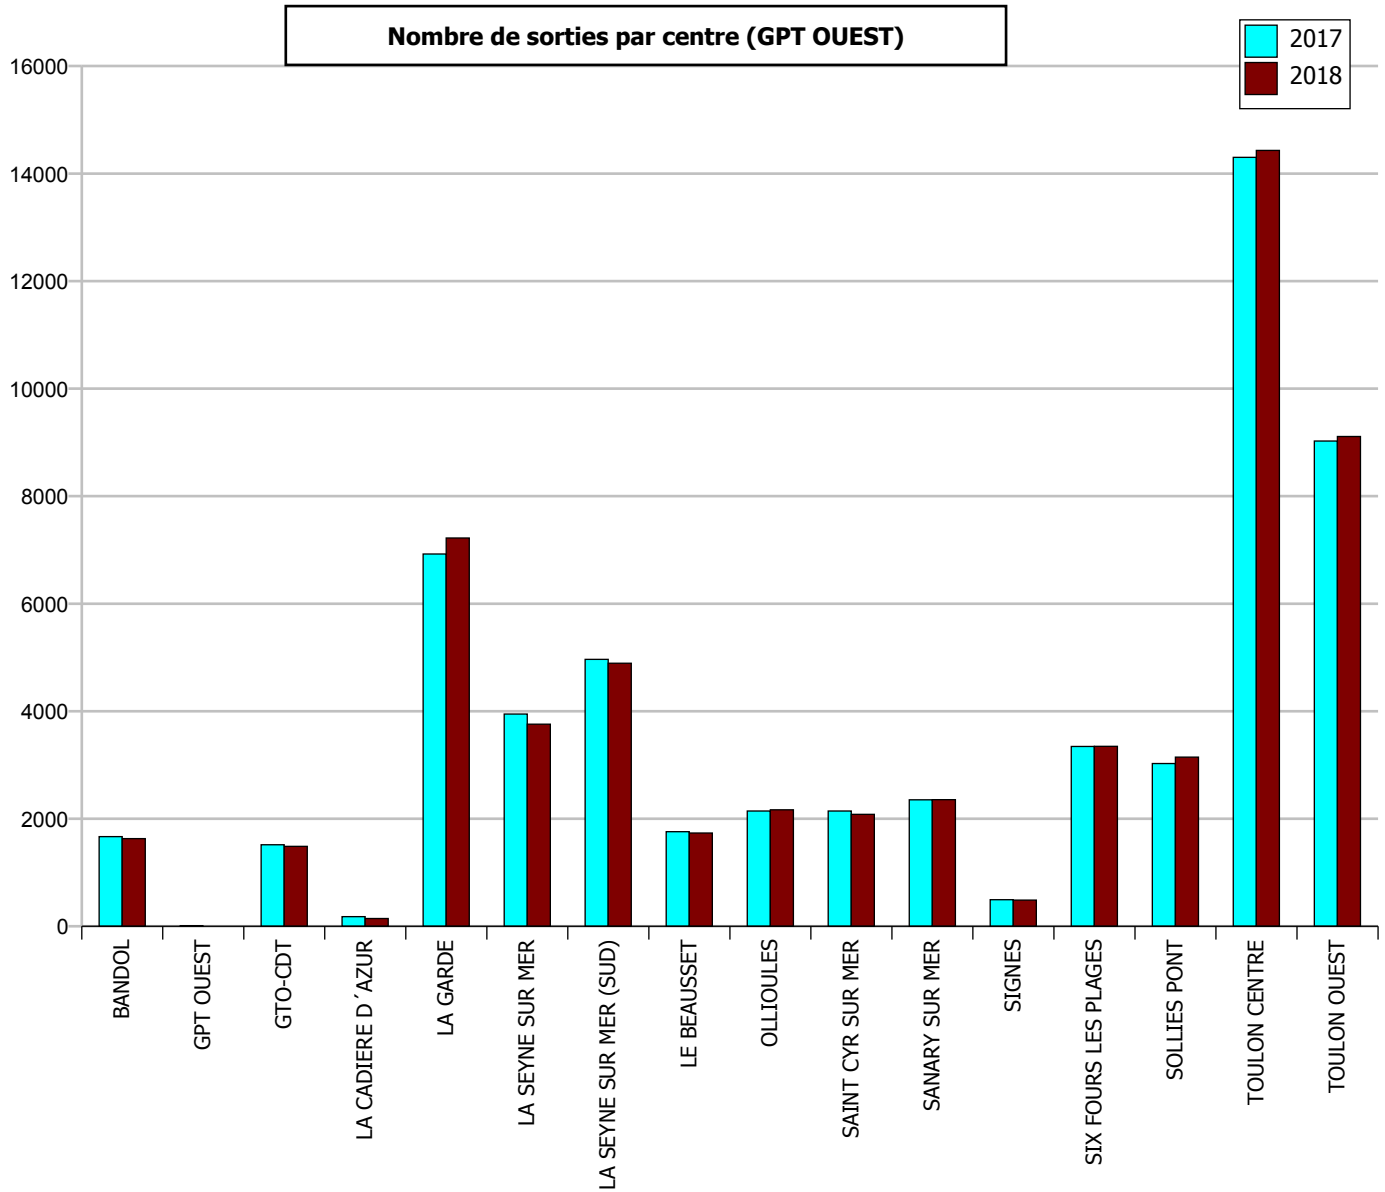

Répartition horaire des sorties

	0-1	1-2	2-3	3-4	4-5	5-6	6-7	7-8	8-9	9-10	10-11	11-12	12-13	13-14	14-15	15-16	16-17	17-18	18-19	19-20	20-21	21-22	22-23
2017	3 272	2 642	2 352	2 120	1 988	2 103	2 738	4 427	6 396	7 950	9 468	9 897	9 369	8 382	8 645	8 992	9 304	9 226	8 592	7 552	6 419	5 952	5 027
2018	3 468	2 800	2 461	2 199	2 133	2 309	2 758	4 577	6 586	7 866	9 413	9 832	9 040	8 129	8 263	8 693	8 858	8 703	8 367	7 325	6 355	5 678	4 967

Répartition des sorties par Type d'Engin

Répartition des sorties par Groupement

Groupement CENTRE

Evolution du nombre de SORTIES d'ENGINS 2017-2018 : **- 1,94 %**

Répartition des sorties par nature

Groupement EST

Evolution du nombre de SORTIES d'ENGINS 2017-2018 : **- 2,32 %**

Répartition des sorties par nature

Groupement OUEST

Evolution du nombre de SORTIES d'ENGINS 2017-2018 : **+ 0,34 %**

Répartition des sorties par nature

Groupement CODIS

Evolution du nombre de SORTIES d'ENGINS 2017-2018 : **- 14,96 %**

Répartition des sorties par nature