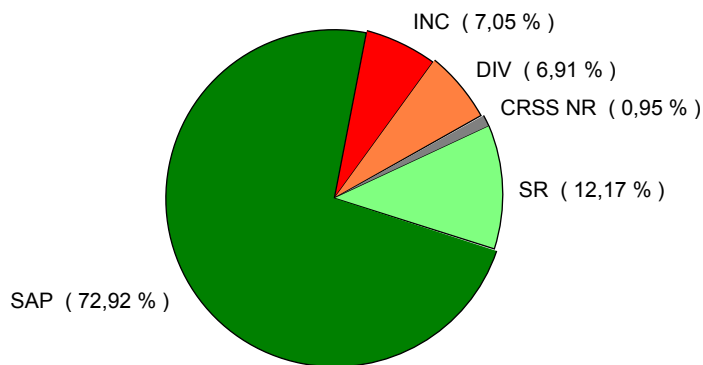

Répartition des interventions par nature

Répartition mensuelle des sorties

	janvier	février	mars	avril	mai	juin	juillet	août	septembre	octobre	novembre	décembre
2017	11 507	9 013	10 915	11 476	11 924	13 581	16 920	14 991	12 088	11 593	11 084	11 791
2018	11 718	9 831	10 453	10 952	11 639	12 526	15 324	15 948	12 238	12 152	10 776	11 371

Répartition horaire des sorties

	0-1	1-2	2-3	3-4	4-5	5-6	6-7	7-8	8-9	9-10	10-11	11-12	12-13	13-14	14-15	15-16	16-17	17-18	18-19	19-20	20-21	21-22	22-23
2017	3 272	2 642	2 352	2 120	1 988	2 103	2 738	4 427	6 396	7 950	9 468	9 897	9 369	8 382	8 645	8 992	9 304	9 226	8 592	7 552	6 419	5 952	5 027
2018	3 468	2 800	2 461	2 199	2 133	2 309	2 758	4 577	6 586	7 866	9 413	9 832	9 040	8 129	8 263	8 693	8 858	8 703	8 367	7 325	6 355	5 678	4 967

Répartition des sorties par Type d'Engin

Répartition des sorties par Groupement

Groupement CENTRE

Evolution du nombre de SORTIES d'ENGINS 2017-2018 : **- 1,94 %**

Répartition des sorties par nature

Groupement EST

Evolution du nombre de SORTIES d'ENGINS 2017-2018 : **- 2,32 %**

Répartition des sorties par nature

Groupement OUEST

Evolution du nombre de SORTIES d'ENGINS 2017-2018 : **+ 0,34 %**

Répartition des sorties par nature