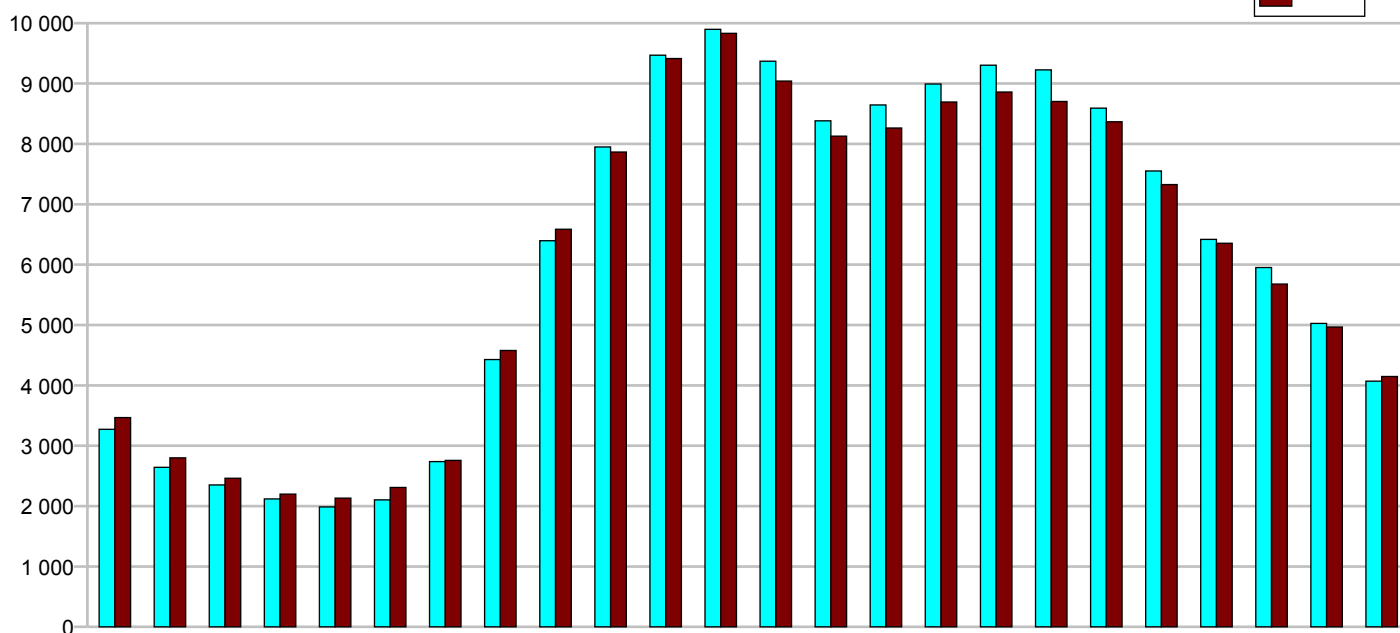

Total du département

Evolution annuelle du nombre d'Interventions et de Sorties d'engins

Evolution du nombre d'INTERVENTIONS 2017-2018 : **+ 0,98 %**

Evolution du nombre de SORTIES d'ENGINS 2017-2018 : **- 1,33 %**

Répartition des interventions par nature

Répartition mensuelle des sorties

	janvier	février	mars	avril	mai	juin	juillet	août	septembre	octobre	novembre	décembre
2017	11 507	9 013	10 915	11 476	11 924	13 581	16 920	14 991	12 088	11 593	11 084	11 791
2018	11 718	9 831	10 453	10 952	11 639	12 526	15 324	15 948	12 238	12 152	10 776	11 371

Répartition horaire des sorties

	0-1	1-2	2-3	3-4	4-5	5-6	6-7	7-8	8-9	9-10	10-11	11-12	12-13	13-14	14-15	15-16	16-17	17-18	18-19	19-20	20-21	21-22	22-23
2017	3 272	2 642	2 352	2 120	1 988	2 103	2 738	4 427	6 396	7 950	9 468	9 897	9 369	8 382	8 645	8 992	9 304	9 226	8 592	7 552	6 419	5 952	5 027
2018	3 468	2 800	2 461	2 199	2 133	2 309	2 758	4 577	6 586	7 866	9 413	9 832	9 040	8 129	8 263	8 693	8 858	8 703	8 367	7 325	6 355	5 678	4 967