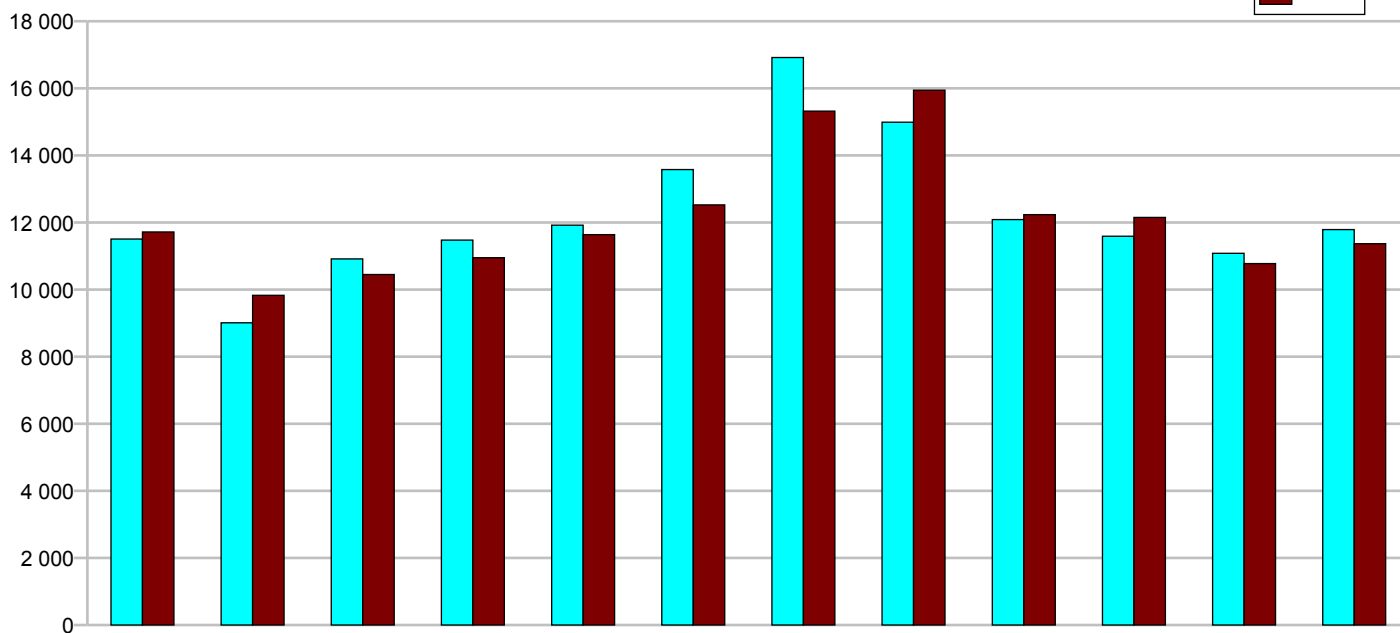

STATISTIQUES OPERATIONNELLES SYNTHESE 2018

	Sorties	Interventions
Total :	145 114	116 558
Secours à personne	106 428	95 582
Secours routiers	15 859	7 149
Incendies	10 514	4 714
Opérations diverses	10 816	7 656
CRSS non renseignés	1 497	1 457
CENTRE	38 693	
EST	46 640	
OUEST	58 003	
CODIS	1 592	
VSAV	109 821	
FPTL	11 060	
VL	10 761	
FPT	4 103	
VSR	3 514	
CCF	2 335	
Autre	2 109	
Echelle	920	
CCGC	116	
Aérien	109	
Bateau	108	
Cellule	62	
Autres	48	
PC	48	
janvier	11 718	9 514
février	9 832	7 858
mars	10 453	8 442
avril	10 953	8 721
mai	11 639	9 413
juin	12 526	10 161
juillet	15 361	12 403
août	15 986	12 773
septembre	12 258	9 856
octobre	12 183	9 563
novembre	10 816	8 551
décembre	11 389	9 303

Total du département

Evolution annuelle du nombre d'Interventions et de Sorties d'engins

Evolution du nombre d'INTERVENTIONS 2017-2018 : **+ 0,98 %**

Evolution du nombre de SORTIES d'ENGINS 2017-2018 : **- 1,33 %**

Répartition des interventions par nature

Répartition mensuelle des sorties

	janvier	février	mars	avril	mai	juin	juillet	août	septembre	octobre	novembre	décembre
2017	11 507	9 013	10 915	11 476	11 924	13 581	16 920	14 991	12 088	11 593	11 084	11 791
2018	11 718	9 831	10 453	10 952	11 639	12 526	15 324	15 948	12 238	12 152	10 776	11 371

Répartition horaire des sorties

	0-1	1-2	2-3	3-4	4-5	5-6	6-7	7-8	8-9	9-10	10-11	11-12	12-13	13-14	14-15	15-16	16-17	17-18	18-19	19-20	20-21	21-22	22-23
2017	3 272	2 642	2 352	2 120	1 988	2 103	2 738	4 427	6 396	7 950	9 468	9 897	9 369	8 382	8 645	8 992	9 304	9 226	8 592	7 552	6 419	5 952	5 027
2018	3 468	2 800	2 461	2 199	2 133	2 309	2 758	4 577	6 586	7 866	9 413	9 832	9 040	8 129	8 263	8 693	8 858	8 703	8 367	7 325	6 355	5 678	4 967