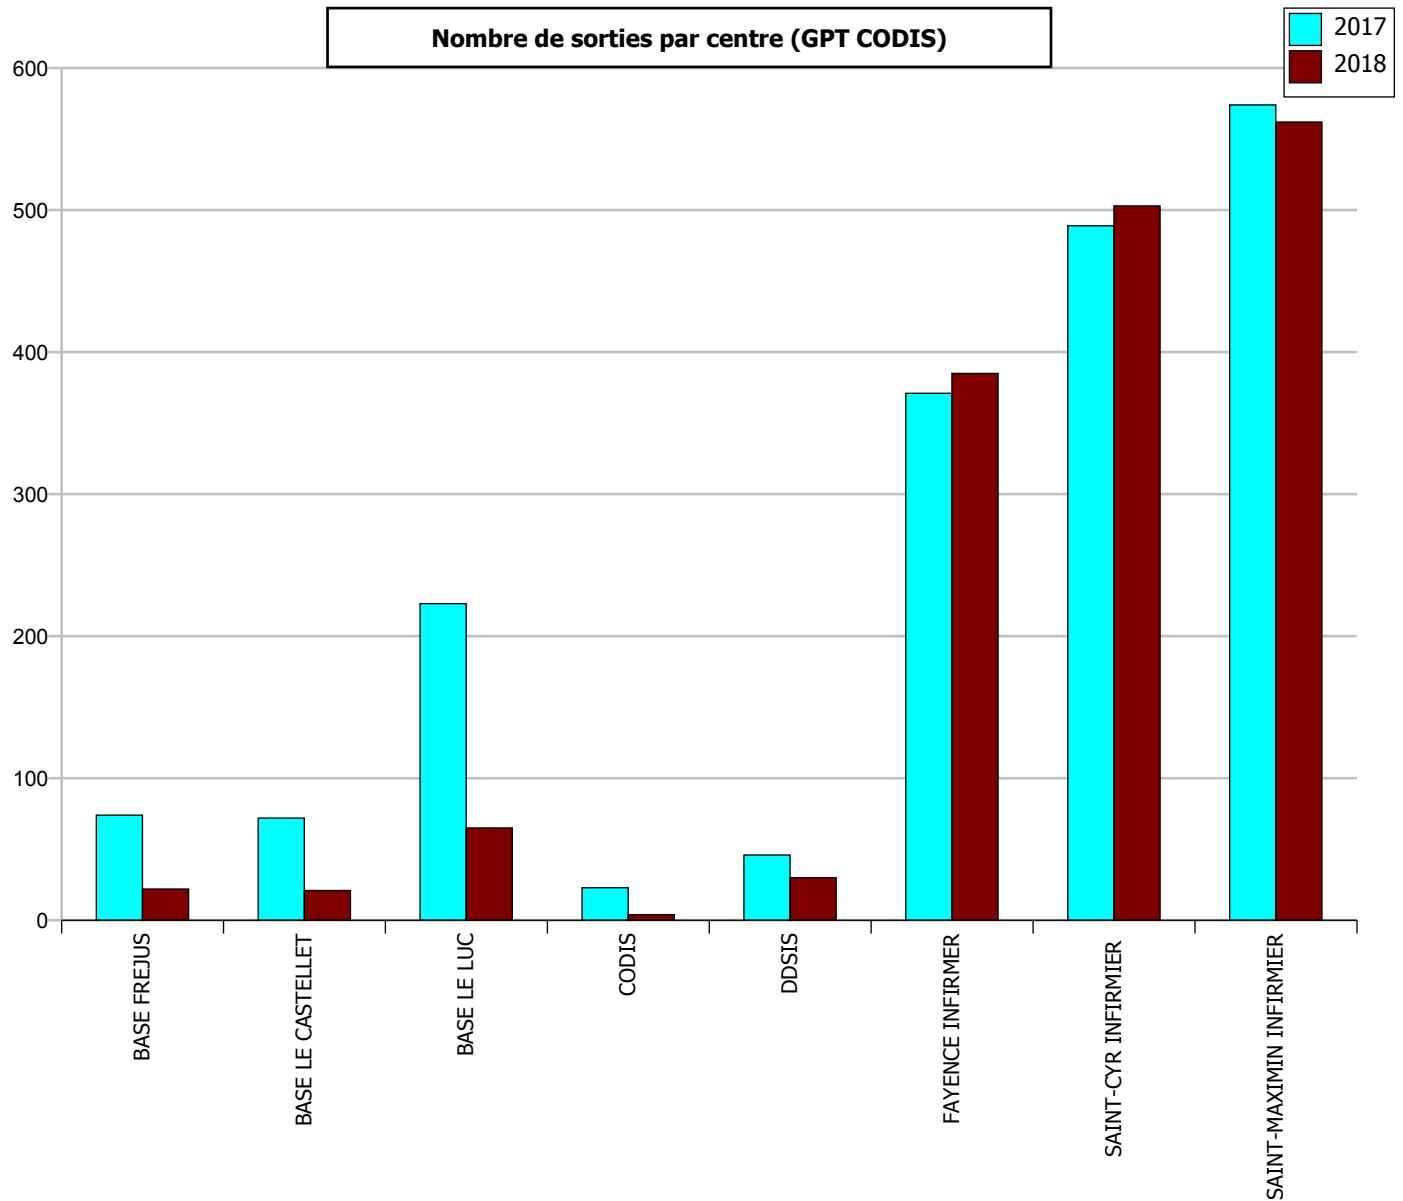

Répartition horaire des sorties

	0-1	1-2	2-3	3-4	4-5	5-6	6-7	7-8	8-9	9-10	10-11	11-12	12-13	13-14	14-15	15-16	16-17	17-18	18-19	19-20	20-21	21-22	22-23
2017	3 272	2 642	2 352	2 120	1 988	2 103	2 738	4 427	6 396	7 950	9 468	9 897	9 369	8 382	8 645	8 992	9 304	9 226	8 592	7 552	6 419	5 952	5 027
2018	3 468	2 800	2 461	2 199	2 133	2 309	2 758	4 577	6 586	7 866	9 413	9 832	9 040	8 129	8 263	8 693	8 858	8 703	8 367	7 325	6 355	5 678	4 967

Répartition des sorties par Type d'Engin

Répartition des sorties par Groupement

Groupement CENTRE

Evolution du nombre de SORTIES d'ENGINS 2017-2018 : **- 1,94 %**

Répartition des sorties par nature

Groupement EST

Evolution du nombre de SORTIES d'ENGINS 2017-2018 : **- 2,32 %**

Répartition des sorties par nature

Groupement OUEST

Evolution du nombre de SORTIES d'ENGINS 2017-2018 : **+ 0,34 %**

Répartition des sorties par nature

Groupement CODIS

Evolution du nombre de SORTIES d'ENGINS 2017-2018 : **- 14,96 %**

Répartition des sorties par nature