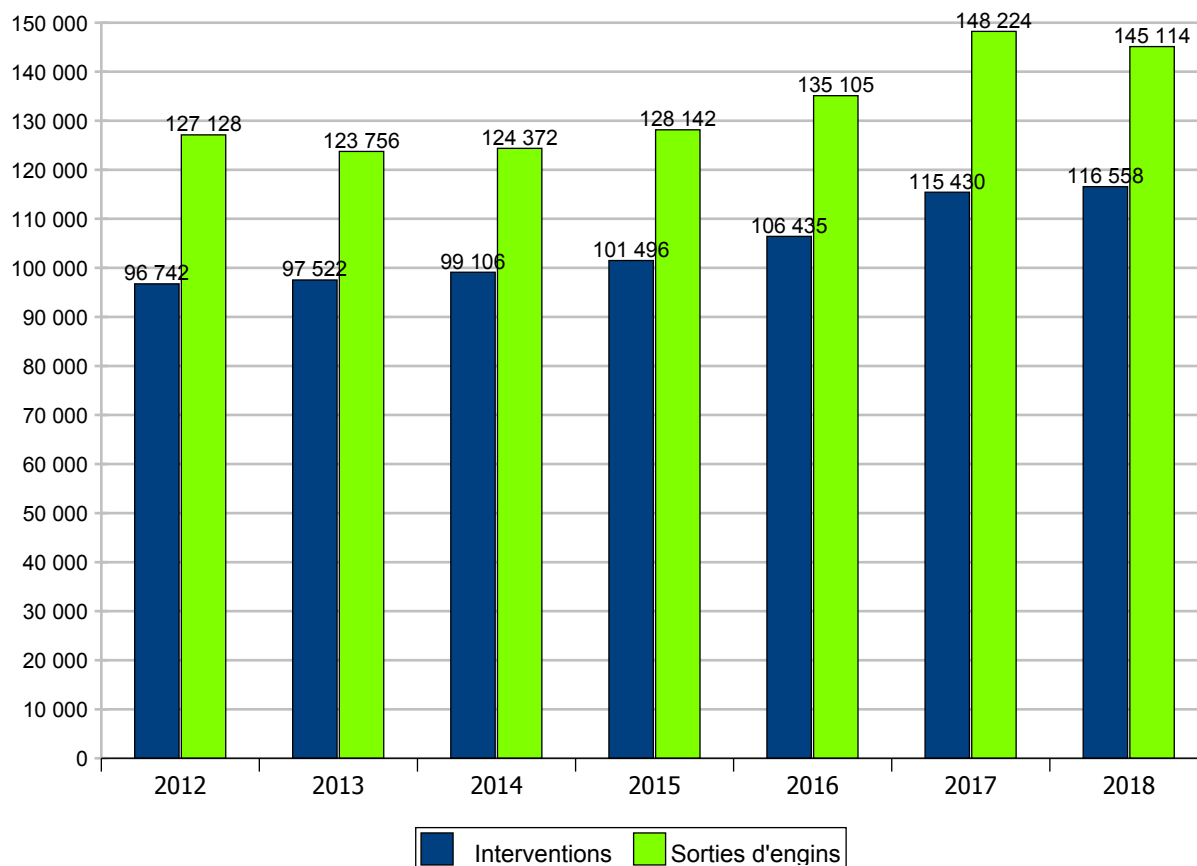

STATISTIQUES OPERATIONNELLES SYNTHESE 2018

	Sorties	Interventions
Total :	145 114	116 558
Secours à personne	106 428	95 582
Secours routiers	15 859	7 149
Incendies	10 514	4 714
Opérations diverses	10 816	7 656
CRSS non renseignés	1 497	1 457
CENTRE	38 693	
EST	46 640	
OUEST	58 003	
CODIS	1 592	
VSAV	109 821	
FPTL	11 060	
VL	10 761	
FPT	4 103	
VSR	3 514	
CCF	2 335	
Autre	2 109	
Echelle	920	
CCGC	116	
Aérien	109	
Bateau	108	
Cellule	62	
Autres	48	
PC	48	
janvier	11 718	9 514
février	9 832	7 858
mars	10 453	8 442
avril	10 953	8 721
mai	11 639	9 413
juin	12 526	10 161
juillet	15 361	12 403
août	15 986	12 773
septembre	12 258	9 856
octobre	12 183	9 563
novembre	10 816	8 551
décembre	11 389	9 303

Total du département

Evolution annuelle du nombre d'Interventions et de Sorties d'engins

Evolution du nombre d'INTERVENTIONS 2017-2018 : **+ 0,98 %**

Evolution du nombre de SORTIES d'ENGINS 2017-2018 : **- 1,33 %**

Répartition horaire des sorties

	0-1	1-2	2-3	3-4	4-5	5-6	6-7	7-8	8-9	9-10	10-11	11-12	12-13	13-14	14-15	15-16	16-17	17-18	18-19	19-20	20-21	21-22	22-23
2017	3 272	2 642	2 352	2 120	1 988	2 103	2 738	4 427	6 396	7 950	9 468	9 897	9 369	8 382	8 645	8 992	9 304	9 226	8 592	7 552	6 419	5 952	5 027
2018	3 468	2 800	2 461	2 199	2 133	2 309	2 758	4 577	6 586	7 866	9 413	9 832	9 040	8 129	8 263	8 693	8 858	8 703	8 367	7 325	6 355	5 678	4 967