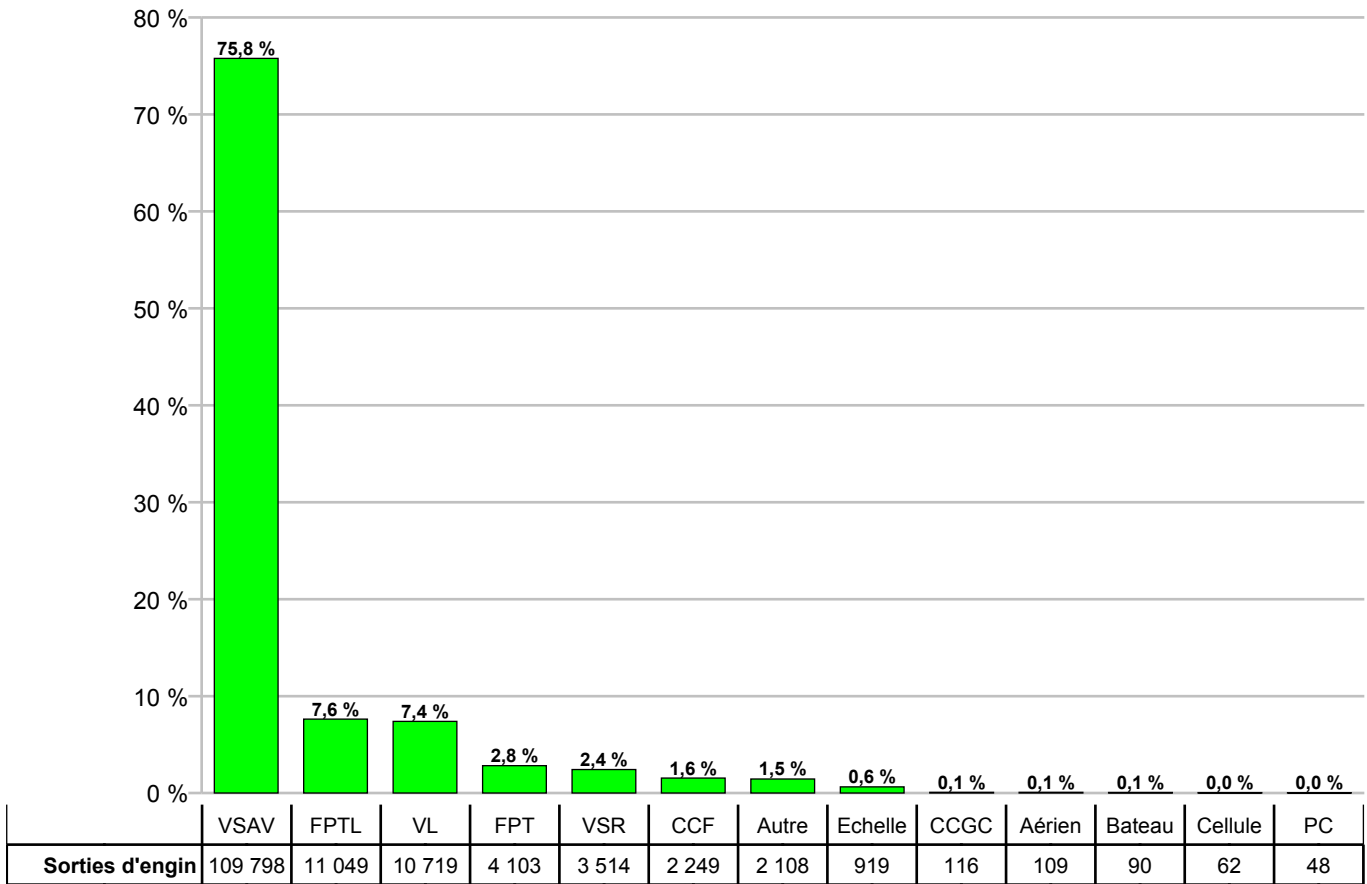

Total du département

Evolution annuelle du nombre d'Interventions et de Sorties d'engins

Evolution du nombre d'INTERVENTIONS 2017-2018 : **+ 0,98 %**

Evolution du nombre de SORTIES d'ENGINS 2017-2018 : **- 1,33 %**

Répartition des interventions par nature

Répartition mensuelle des sorties

	janvier	février	mars	avril	mai	juin	juillet	août	septembre	octobre	novembre	décembre
2017	11 507	9 013	10 915	11 476	11 924	13 581	16 920	14 991	12 088	11 593	11 084	11 791
2018	11 718	9 831	10 453	10 952	11 639	12 526	15 324	15 948	12 238	12 152	10 776	11 371

Répartition horaire des sorties

	0-1	1-2	2-3	3-4	4-5	5-6	6-7	7-8	8-9	9-10	10-11	11-12	12-13	13-14	14-15	15-16	16-17	17-18	18-19	19-20	20-21	21-22	22-23
2017	3 272	2 642	2 352	2 120	1 988	2 103	2 738	4 427	6 396	7 950	9 468	9 897	9 369	8 382	8 645	8 992	9 304	9 226	8 592	7 552	6 419	5 952	5 027
2018	3 468	2 800	2 461	2 199	2 133	2 309	2 758	4 577	6 586	7 866	9 413	9 832	9 040	8 129	8 263	8 693	8 858	8 703	8 367	7 325	6 355	5 678	4 967

Répartition des sorties par Type d'Engin

Répartition des sorties par Groupement

Groupement CENTRE

Evolution du nombre de SORTIES d'ENGINS 2017-2018 : **- 1,94 %**

Répartition des sorties par nature

Groupement EST