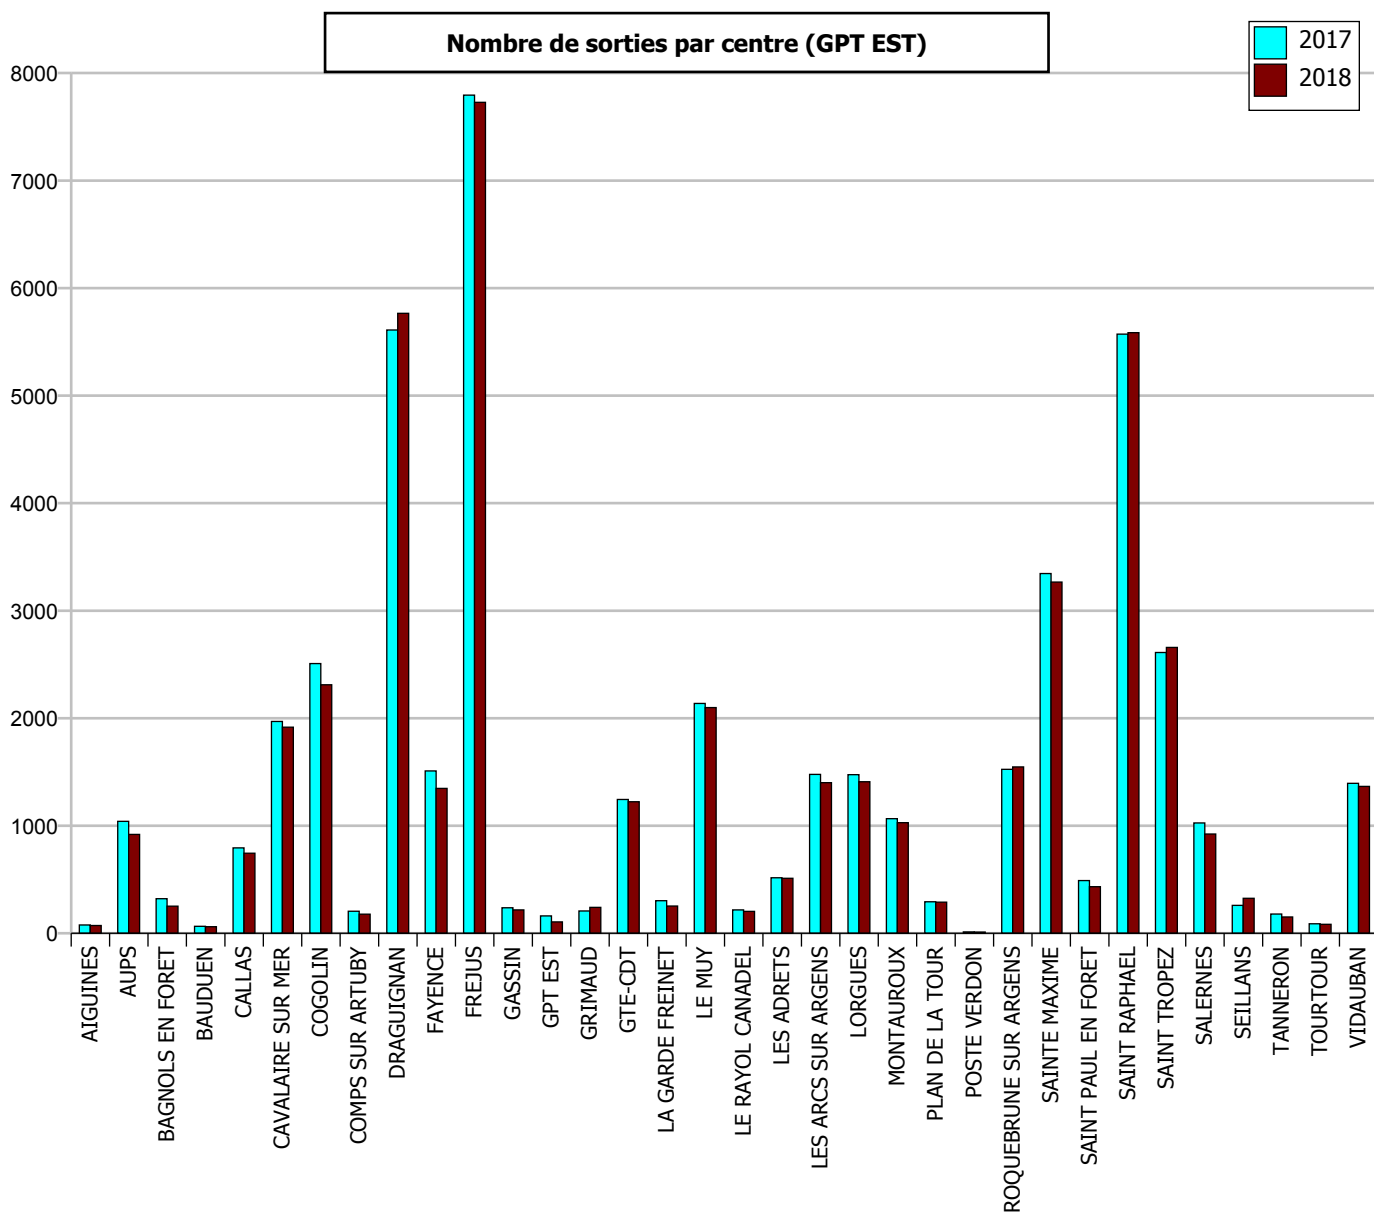

Répartition des interventions par nature

Répartition mensuelle des sorties

	janvier	février	mars	avril	mai	juin	juillet	août	septembre	octobre	novembre	décembre
2017	11 507	9 013	10 915	11 476	11 924	13 581	16 920	14 991	12 088	11 593	11 084	11 791
2018	11 718	9 831	10 453	10 952	11 639	12 526	15 324	15 948	12 238	12 152	10 776	11 371

Répartition horaire des sorties

	0-1	1-2	2-3	3-4	4-5	5-6	6-7	7-8	8-9	9-10	10-11	11-12	12-13	13-14	14-15	15-16	16-17	17-18	18-19	19-20	20-21	21-22	22-23
2017	3 272	2 642	2 352	2 120	1 988	2 103	2 738	4 427	6 396	7 950	9 468	9 897	9 369	8 382	8 645	8 992	9 304	9 226	8 592	7 552	6 419	5 952	5 027
2018	3 468	2 800	2 461	2 199	2 133	2 309	2 758	4 577	6 586	7 866	9 413	9 832	9 040	8 129	8 263	8 693	8 858	8 703	8 367	7 325	6 355	5 678	4 967

Répartition des sorties par Type d'Engin

Répartition des sorties par Groupement

Groupement CENTRE

Evolution du nombre de SORTIES d'ENGINS 2017-2018 : **- 1,94 %**

Répartition des sorties par nature

Groupement EST

Evolution du nombre de SORTIES d'ENGINS 2017-2018 : **- 2,32 %**

Répartition des sorties par nature

Groupement OUEST

Evolution du nombre de SORTIES d'ENGINS 2017-2018 : **+ 0,34 %**

Répartition des sorties par nature