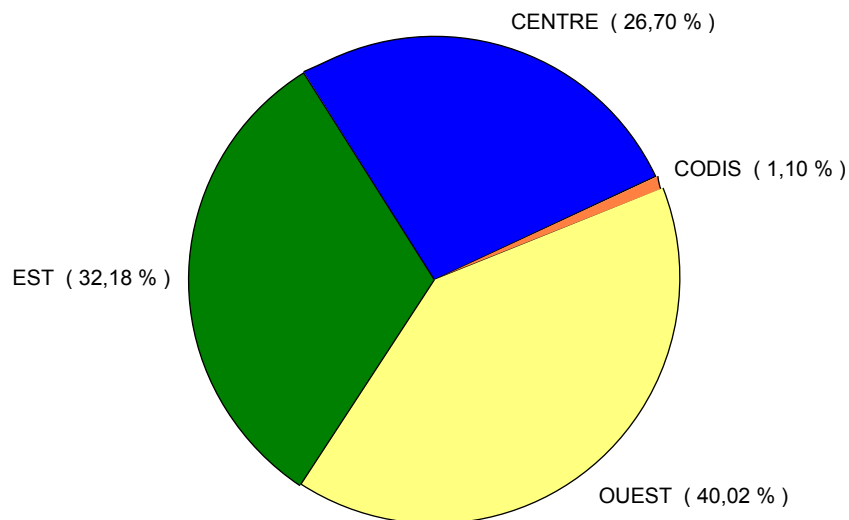

Répartition des interventions par nature

Répartition mensuelle des sorties

	janvier	février	mars	avril	mai	juin	juillet	août	septembre	octobre	novembre	décembre
2017	11 507	9 013	10 915	11 476	11 924	13 581	16 920	14 991	12 088	11 593	11 084	11 791
2018	11 718	9 831	10 453	10 952	11 639	12 526	15 324	15 948	12 238	12 152	10 776	11 371

Répartition horaire des sorties

	0-1	1-2	2-3	3-4	4-5	5-6	6-7	7-8	8-9	9-10	10-11	11-12	12-13	13-14	14-15	15-16	16-17	17-18	18-19	19-20	20-21	21-22	22-23
2017	3 272	2 642	2 352	2 120	1 988	2 103	2 738	4 427	6 396	7 950	9 468	9 897	9 369	8 382	8 645	8 992	9 304	9 226	8 592	7 552	6 419	5 952	5 027
2018	3 468	2 800	2 461	2 199	2 133	2 309	2 758	4 577	6 586	7 866	9 413	9 832	9 040	8 129	8 263	8 693	8 858	8 703	8 367	7 325	6 355	5 678	4 967

Répartition des sorties par Type d'Engin

Répartition des sorties par Groupement

Groupement CENTRE

Evolution du nombre de SORTIES d'ENGINS 2017-2018 : **- 1,94 %**

Répartition des sorties par nature

Groupement EST