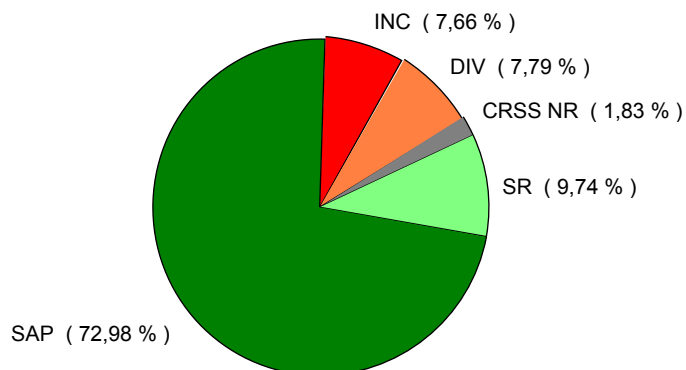

Répartition des sorties par Type d'Engin

Répartition des sorties par Groupement

Groupement CENTRE

Evolution du nombre de SORTIES d'ENGINS 2017-2018 : **- 1,94 %**

Répartition des sorties par nature

Groupement EST

Evolution du nombre de SORTIES d'ENGINS 2017-2018 : **- 2,32 %**

Répartition des sorties par nature

Groupement OUEST

Evolution du nombre de SORTIES d'ENGINS 2017-2018 : **+ 0,34 %**

Répartition des sorties par nature

Groupement CODIS

Evolution du nombre de SORTIES d'ENGINS 2017-2018 : **- 14,96 %**

Répartition des sorties par nature