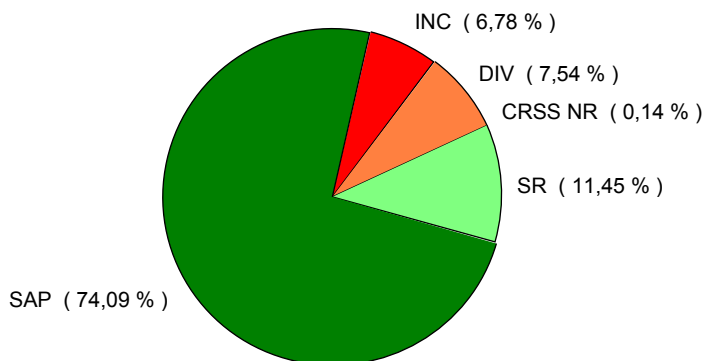

Répartition des interventions par nature

Répartition mensuelle des sorties

	janvier	février	mars	avril	mai	juin	juillet	août	septembre	octobre	novembre	décembre
2017	11 507	9 013	10 915	11 476	11 924	13 581	16 920	14 991	12 088	11 593	11 084	11 791
2018	11 718	9 831	10 453	10 952	11 639	12 526	15 324	15 948	12 238	12 152	10 776	11 371

Répartition horaire des sorties

	0-1	1-2	2-3	3-4	4-5	5-6	6-7	7-8	8-9	9-10	10-11	11-12	12-13	13-14	14-15	15-16	16-17	17-18	18-19	19-20	20-21	21-22	22-23
2017	3 272	2 642	2 352	2 120	1 988	2 103	2 738	4 427	6 396	7 950	9 468	9 897	9 369	8 382	8 645	8 992	9 304	9 226	8 592	7 552	6 419	5 952	5 027
2018	3 468	2 800	2 461	2 199	2 133	2 309	2 758	4 577	6 586	7 866	9 413	9 832	9 040	8 129	8 263	8 693	8 858	8 703	8 367	7 325	6 355	5 678	4 967

Répartition des sorties par Type d'Engin

Répartition des sorties par Groupement

Groupement CENTRE

Evolution du nombre de SORTIES d'ENGINS 2017-2018 : **- 1,94 %**

Répartition des sorties par nature

Groupement EST

Evolution du nombre de SORTIES d'ENGINS 2017-2018 : **- 2,32 %**

Répartition des sorties par nature

Groupement OUEST

Evolution du nombre de SORTIES d'ENGINS 2017-2018 : **+ 0,34 %**

Répartition des sorties par nature