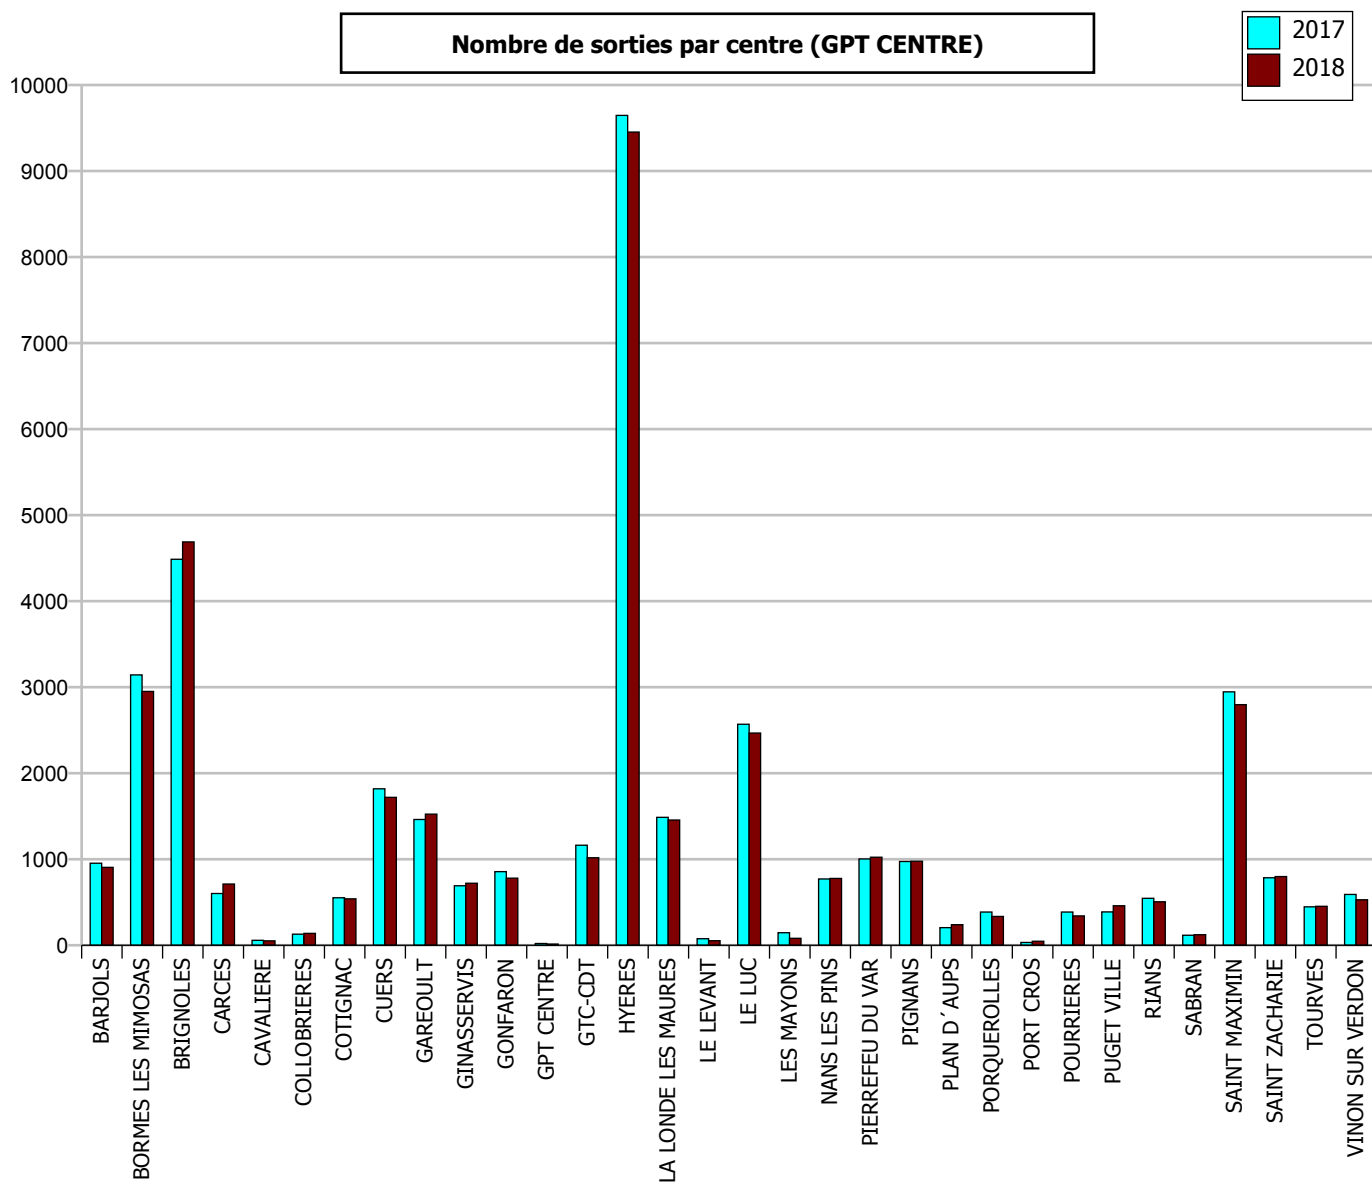

Répartition des interventions par nature

Répartition mensuelle des sorties

	janvier	février	mars	avril	mai	juin	juillet	août	septembre	octobre	novembre	décembre
2017	11 507	9 013	10 915	11 476	11 924	13 581	16 920	14 991	12 088	11 593	11 084	11 791
2018	11 718	9 831	10 453	10 952	11 639	12 526	15 324	15 948	12 238	12 152	10 776	11 371

Répartition horaire des sorties

	0-1	1-2	2-3	3-4	4-5	5-6	6-7	7-8	8-9	9-10	10-11	11-12	12-13	13-14	14-15	15-16	16-17	17-18	18-19	19-20	20-21	21-22	22-23
2017	3 272	2 642	2 352	2 120	1 988	2 103	2 738	4 427	6 396	7 950	9 468	9 897	9 369	8 382	8 645	8 992	9 304	9 226	8 592	7 552	6 419	5 952	5 027
2018	3 468	2 800	2 461	2 199	2 133	2 309	2 758	4 577	6 586	7 866	9 413	9 832	9 040	8 129	8 263	8 693	8 858	8 703	8 367	7 325	6 355	5 678	4 967

Répartition des sorties par Type d'Engin

Répartition des sorties par Groupement

Groupement CENTRE

Evolution du nombre de SORTIES d'ENGINS 2017-2018 : **- 1,94 %**

Répartition des sorties par nature

Groupement EST

Evolution du nombre de SORTIES d'ENGINS 2017-2018 : **- 2,32 %**

Répartition des sorties par nature

Groupement OUEST

Evolution du nombre de SORTIES d'ENGINS 2017-2018 : **+ 0,34 %**

Répartition des sorties par nature