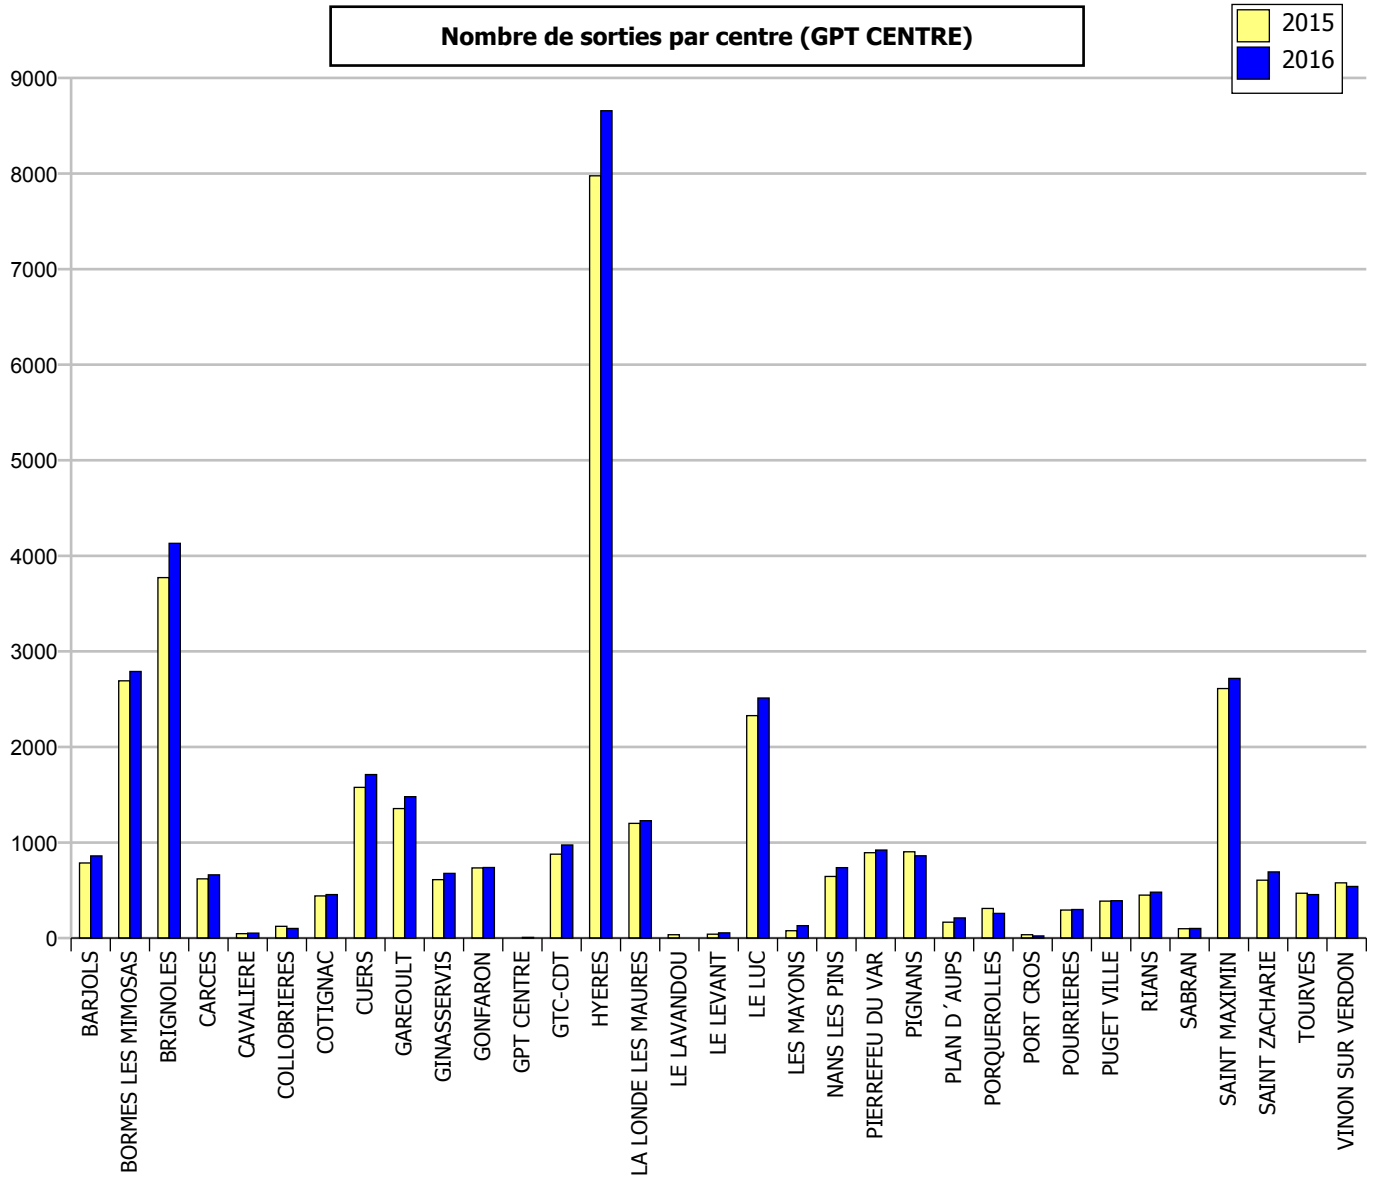

### Répartition mensuelle des sorties

### Répartition horaire des sorties

**Répartition des sorties par Type d'Engin**

**Répartition des sorties par Groupement**

**Groupement CENTRE**

Evolution du nombre de SORTIES d'ENGINS 2015-2016 : **+ 6,43 %**

**Répartition des sorties par nature**

**Groupement EST**

Evolution du nombre de SORTIES d'ENGINS 2015-2016 : **+ 3,83 %**

**Répartition des sorties par nature**

**Groupement OUEST**

Evolution du nombre de SORTIES d'ENGINS 2015-2016 : **+ 4,99 %**