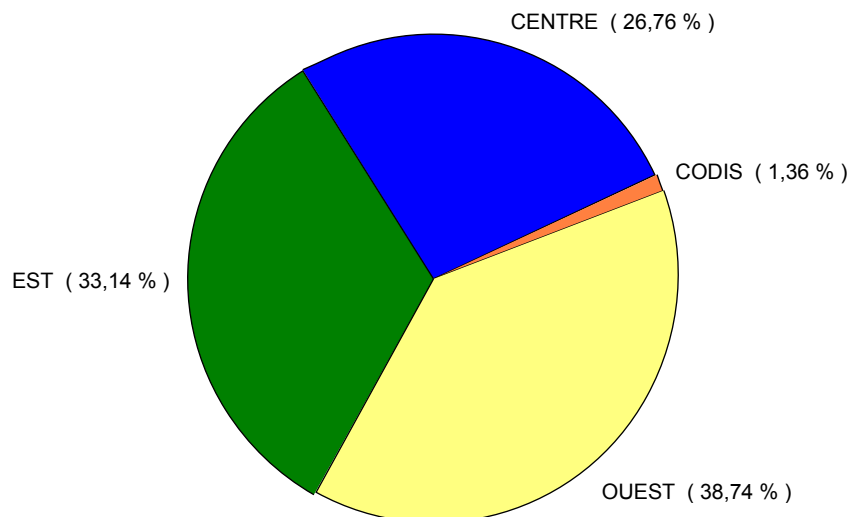

**Répartition des interventions par nature**

### Répartition mensuelle des sorties

### Répartition horaire des sorties

**Répartition des sorties par Type d'Engin**

**Répartition des sorties par Groupement**

**Groupement CENTRE**

Evolution du nombre de SORTIES d'ENGINS 2015-2016 : **+ 6,43 %**