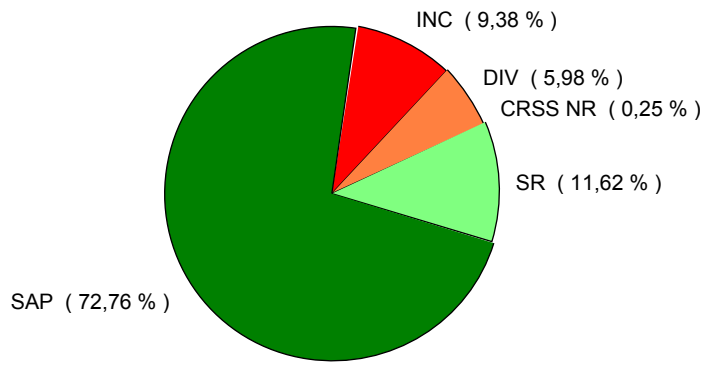

### Répartition mensuelle des sorties

### Répartition horaire des sorties

**Répartition des sorties par Type d'Engin**

**Répartition des sorties par Groupement**

**Groupement CENTRE**

Evolution du nombre de SORTIES d'ENGINS 2015-2016 : **+ 6,43 %**

**Répartition des sorties par nature**

**Groupement EST**

Evolution du nombre de SORTIES d'ENGINS 2015-2016 : **+ 3,83 %**

**Répartition des sorties par nature**

**Groupement OUEST**

Evolution du nombre de SORTIES d'ENGINS 2015-2016 : **+ 4,99 %**

**Répartition des sorties par nature**

**Groupement CODIS**

Evolution du nombre de SORTIES d'ENGINS 2015-2016 : **+ 29,43 %**

**Répartition des sorties par nature**