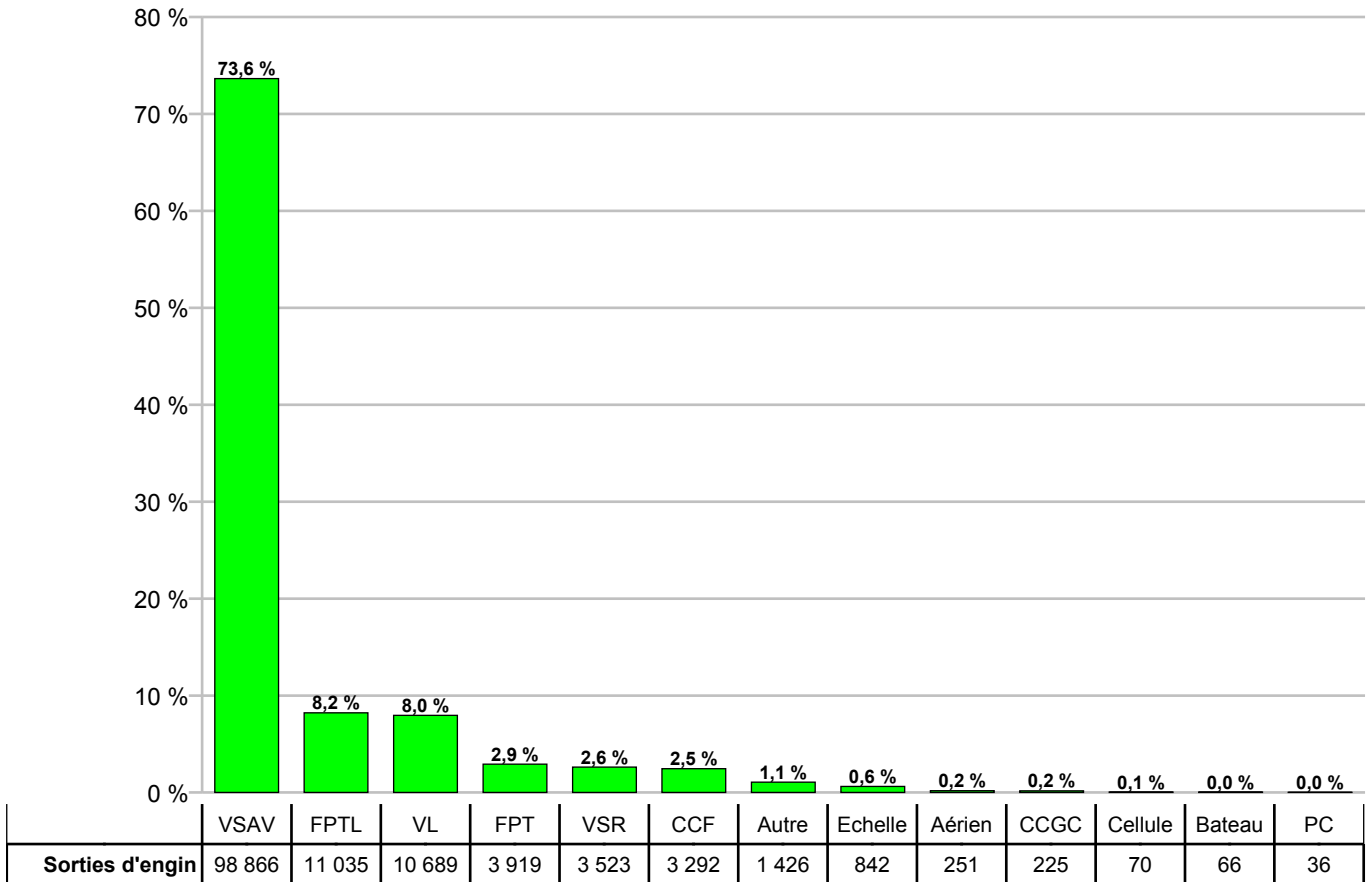

**Total du département**

**Evolution annuelle du nombre d'Interventions et de Sorties d'engins**

Evolution du nombre d'INTERVENTIONS 2015-2016 : **+ 4,87 %**

Evolution du nombre de SORTIES d'ENGINS 2015-2016 : **+ 5,25 %**

**Répartition des interventions par nature**

### Répartition mensuelle des sorties

### Répartition horaire des sorties

**Répartition des sorties par Type d'Engin**

**Répartition des sorties par Groupement**

**Groupement CENTRE**

Evolution du nombre de SORTIES d'ENGINS 2015-2016 : **+ 6,43 %**