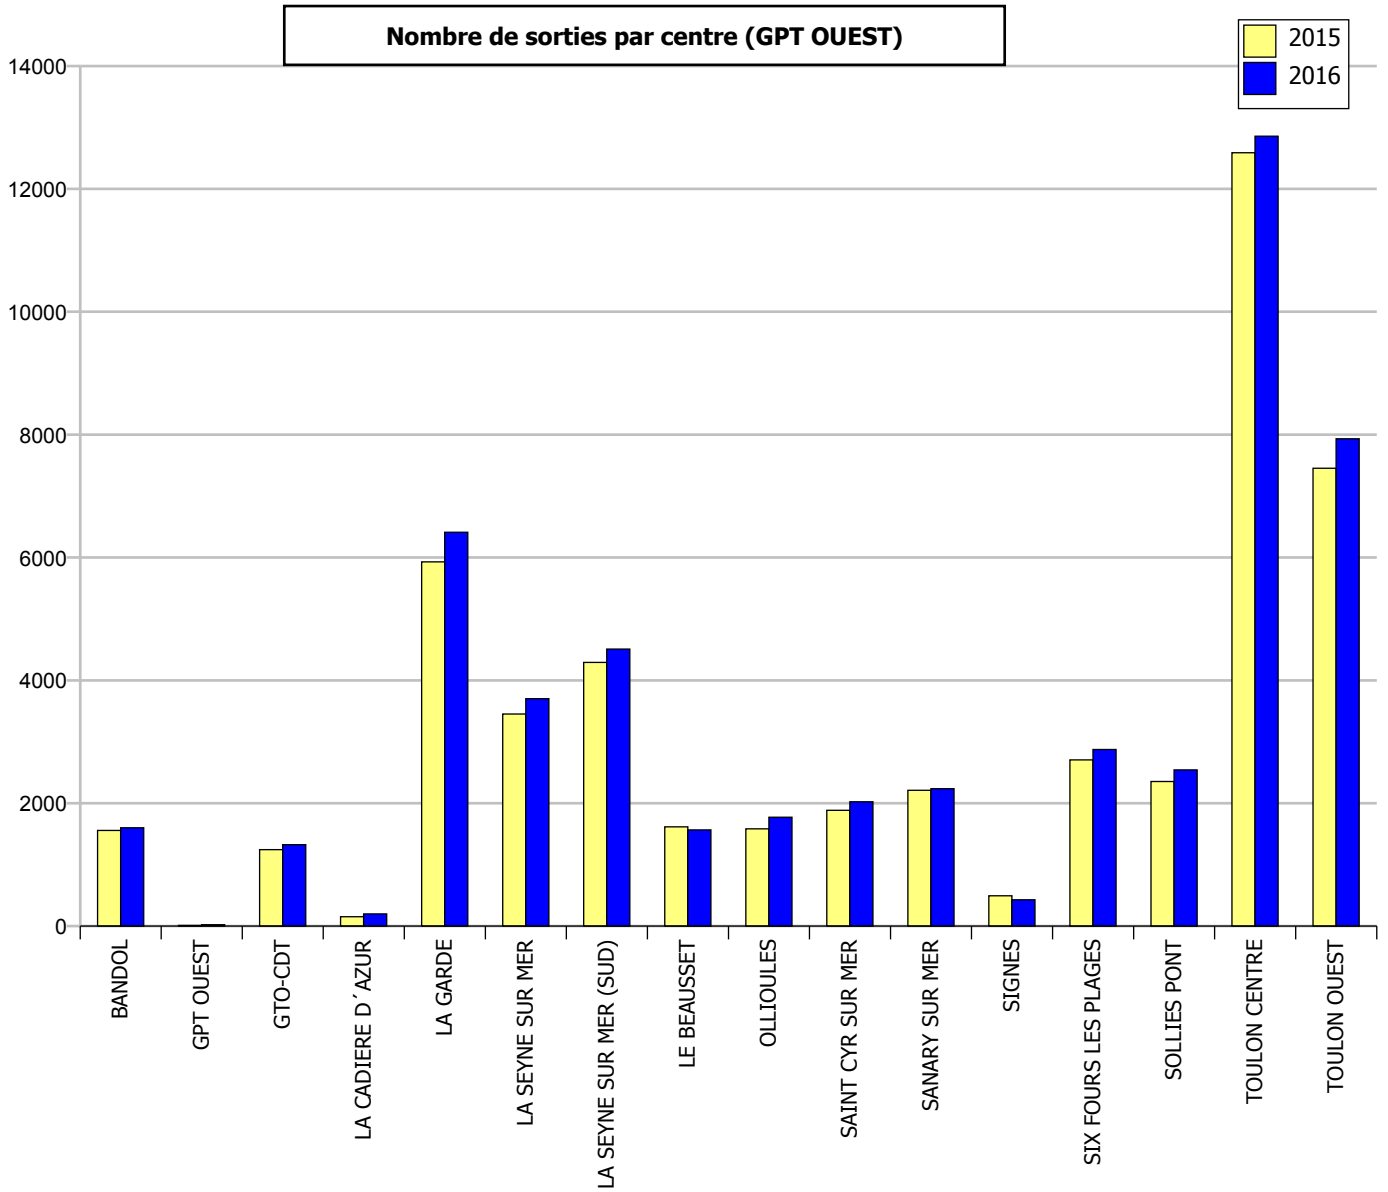

### Répartition horaire des sorties

**Répartition des sorties par Type d'Engin**

**Répartition des sorties par Groupement**

**Groupement CENTRE**

Evolution du nombre de SORTIES d'ENGINS 2015-2016 : **+ 6,43 %**

**Répartition des sorties par nature**

**Groupement EST**

Evolution du nombre de SORTIES d'ENGINS 2015-2016 : **+ 3,83 %**

**Répartition des sorties par nature**

**Groupement OUEST**

Evolution du nombre de SORTIES d'ENGINS 2015-2016 : **+ 4,99 %**

**Répartition des sorties par nature**

**Groupement CODIS**

Evolution du nombre de SORTIES d'ENGINS 2015-2016 : **+ 29,43 %**

**Répartition des sorties par nature**