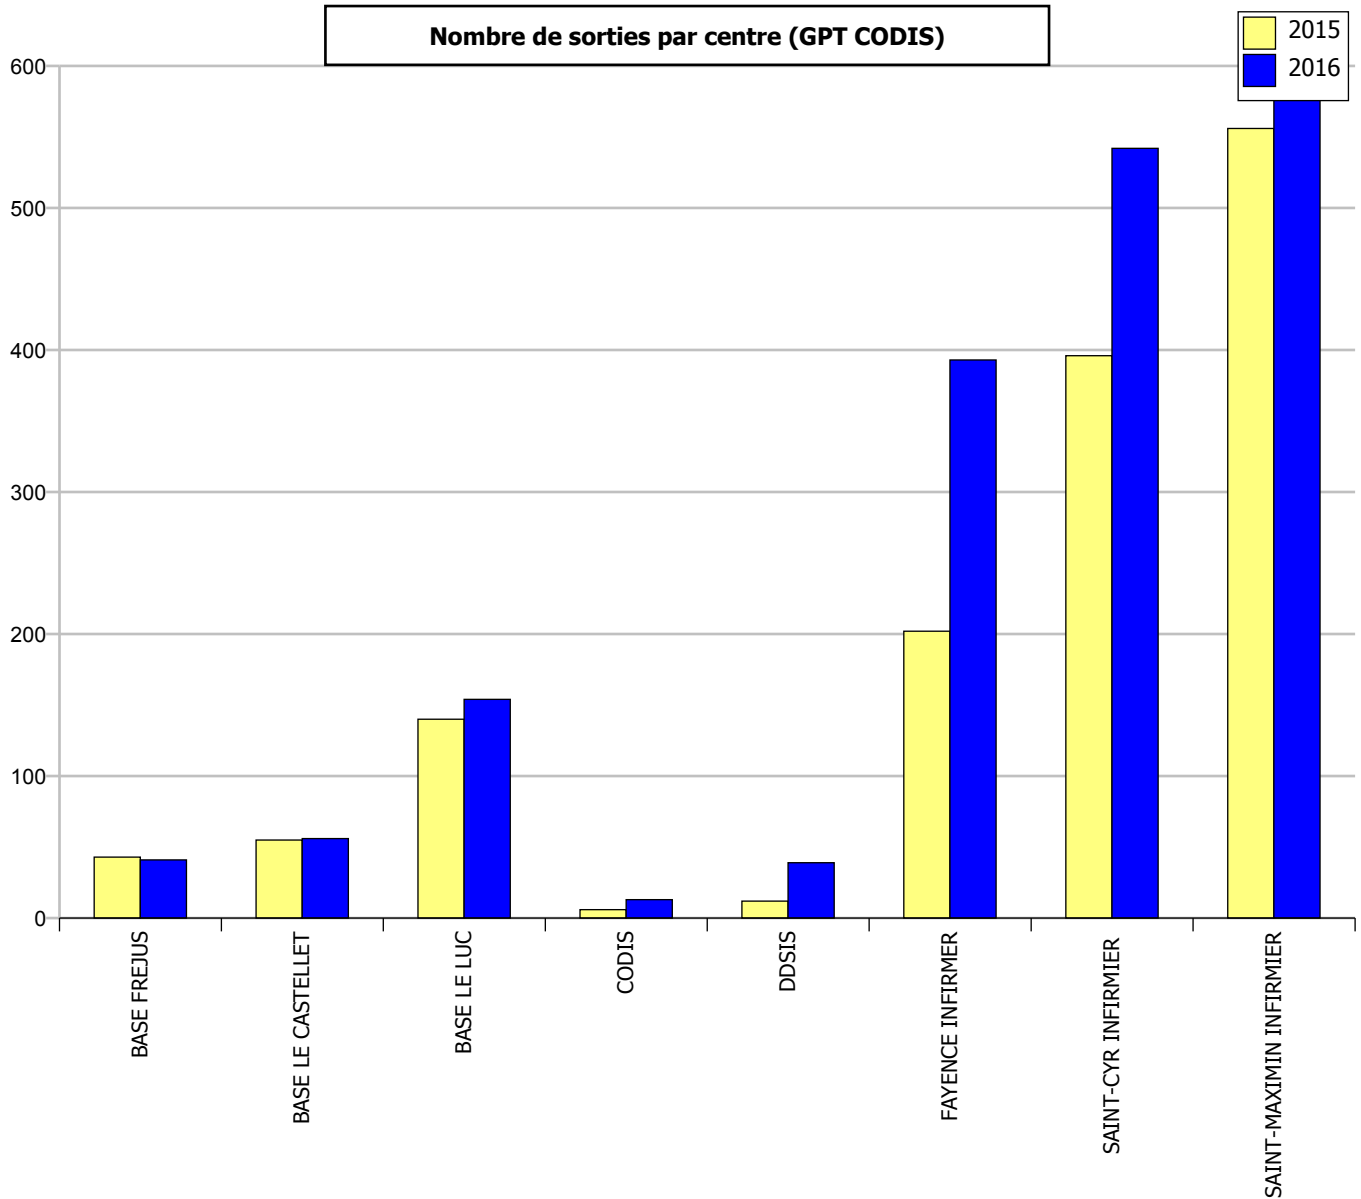

### Répartition mensuelle des sorties

### Répartition horaire des sorties

**Répartition des sorties par Type d'Engin**

**Répartition des sorties par Groupement**

**Groupement CENTRE**

Evolution du nombre de SORTIES d'ENGINS 2015-2016 : **+ 6,43 %**

**Répartition des sorties par nature**

**Groupement EST**

Evolution du nombre de SORTIES d'ENGINS 2015-2016 : **+ 3,83 %**

**Répartition des sorties par nature**

**Groupement OUEST**

Evolution du nombre de SORTIES d'ENGINS 2015-2016 : **+ 4,99 %**

**Répartition des sorties par nature**

**Groupement CODIS**

Evolution du nombre de SORTIES d'ENGINS 2015-2016 : **+ 29,43 %**

**Répartition des sorties par nature**