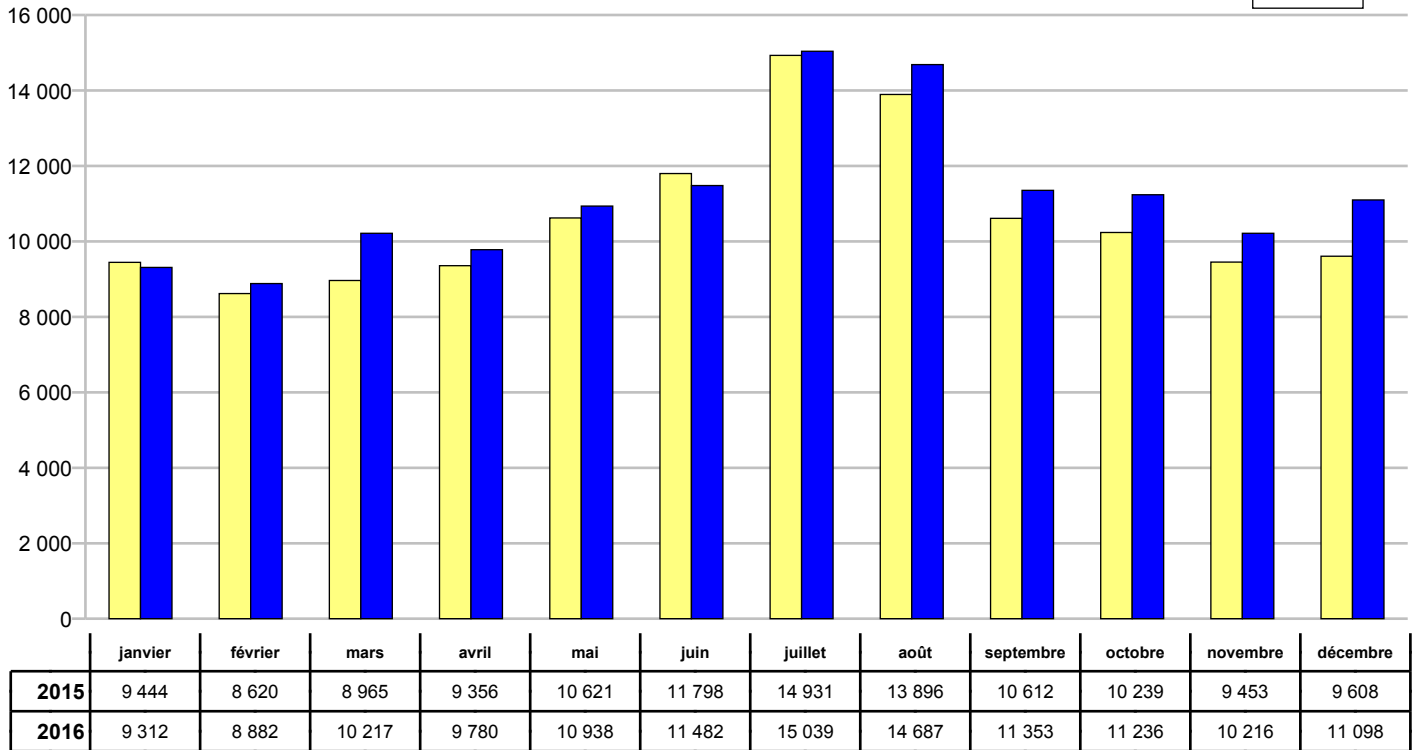

**Total du département**

**Evolution annuelle du nombre d'Interventions et de Sorties d'engins**

Evolution du nombre d'INTERVENTIONS 2015-2016 : **+ 4,87 %**

Evolution du nombre de SORTIES d'ENGINS 2015-2016 : **+ 5,25 %**

**Répartition des interventions par nature**

### Répartition mensuelle des sorties