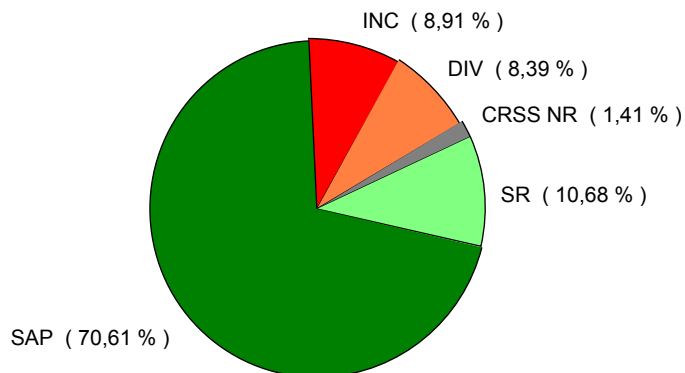

### Répartition mensuelle des sorties

### Répartition horaire des sorties

**Répartition des sorties par Type d'Engin**

**Répartition des sorties par Groupement**

**Groupement CENTRE**

Evolution du nombre de SORTIES d'ENGINS 2015-2016 : **+ 6,43 %**

**Répartition des sorties par nature**

**Groupement EST**

Evolution du nombre de SORTIES d'ENGINS 2015-2016 : **+ 3,83 %**

**Répartition des sorties par nature**

**Groupement OUEST**

Evolution du nombre de SORTIES d'ENGINS 2015-2016 : **+ 4,99 %**

**Répartition des sorties par nature**

**Groupement CODIS**

Evolution du nombre de SORTIES d'ENGINS 2015-2016 : **+ 29,43 %**

**Répartition des sorties par nature**