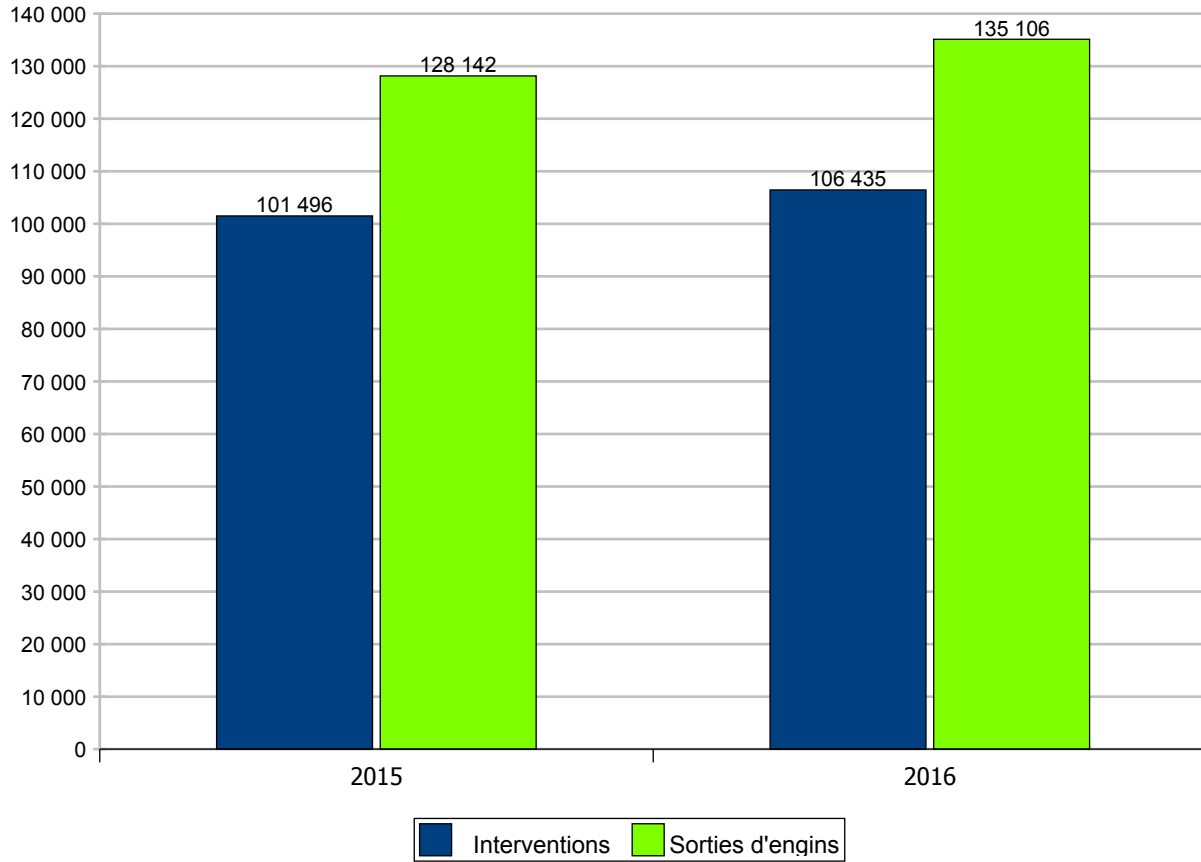

Total du département

Evolution annuelle du nombre d'Interventions et de Sorties d'engins