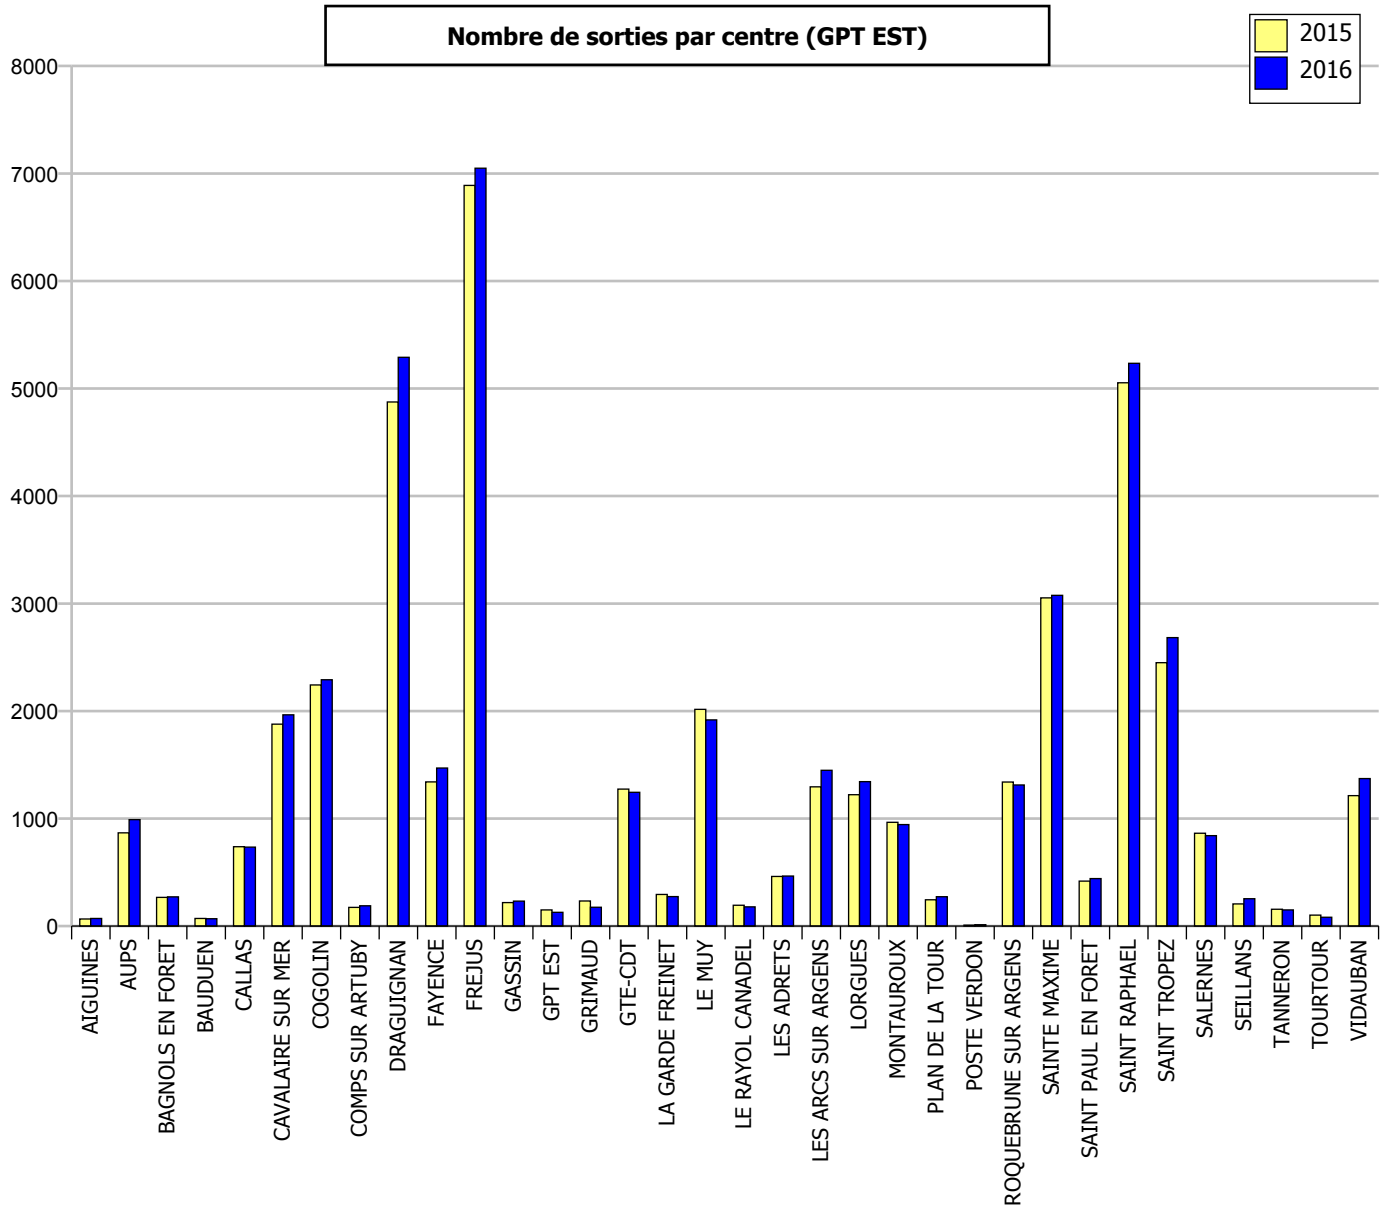

### Répartition mensuelle des sorties

### Répartition horaire des sorties

**Répartition des sorties par Type d'Engin**

**Répartition des sorties par Groupement**

**Groupement CENTRE**

Evolution du nombre de SORTIES d'ENGINS 2015-2016 : **+ 6,43 %**

**Répartition des sorties par nature**

**Groupement EST**

Evolution du nombre de SORTIES d'ENGINS 2015-2016 : **+ 3,83 %**

**Répartition des sorties par nature**

**Groupement OUEST**

Evolution du nombre de SORTIES d'ENGINS 2015-2016 : **+ 4,99 %**