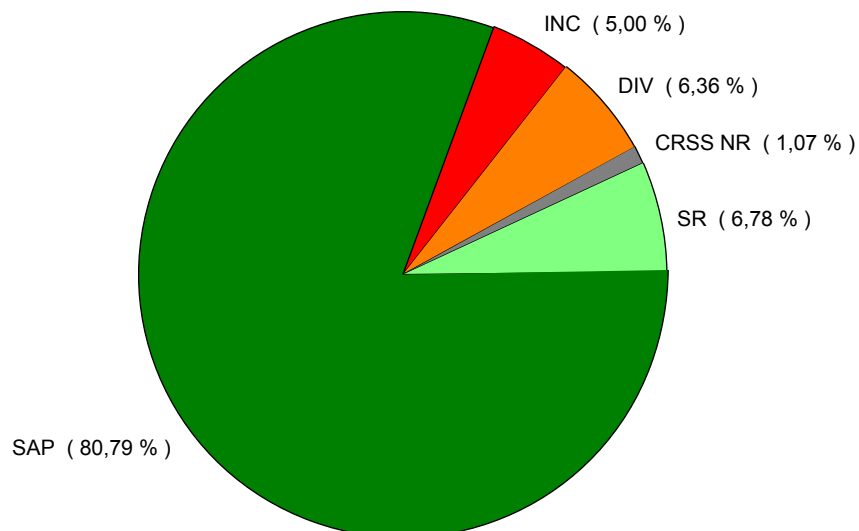

Sorties du CODIS	
BASE FREJUS	41
BASE LE CASTELLET	56
BASE LE LUC	154
CODIS	13
DDIS	39
FAYENCE INFIRMER	393
SAINT-CYR INFIRMIER	542
SAINT-MAXIMIN INFIRMIER	587
<b>Total :</b>	<b>1 825</b>

Engagement pendant	
Dispositifs préventifs	849
Services sécurité	17
<b>Total :</b>	<b>866</b>

**Total du département**

**Evolution annuelle du nombre d'Interventions et de Sorties d'engins**

Evolution du nombre d'INTERVENTIONS 2015-2016 : **+ 4,87 %**

Evolution du nombre de SORTIES d'ENGINS 2015-2016 : **+ 5,25 %**

**Répartition des interventions par nature**

### Répartition mensuelle des sorties