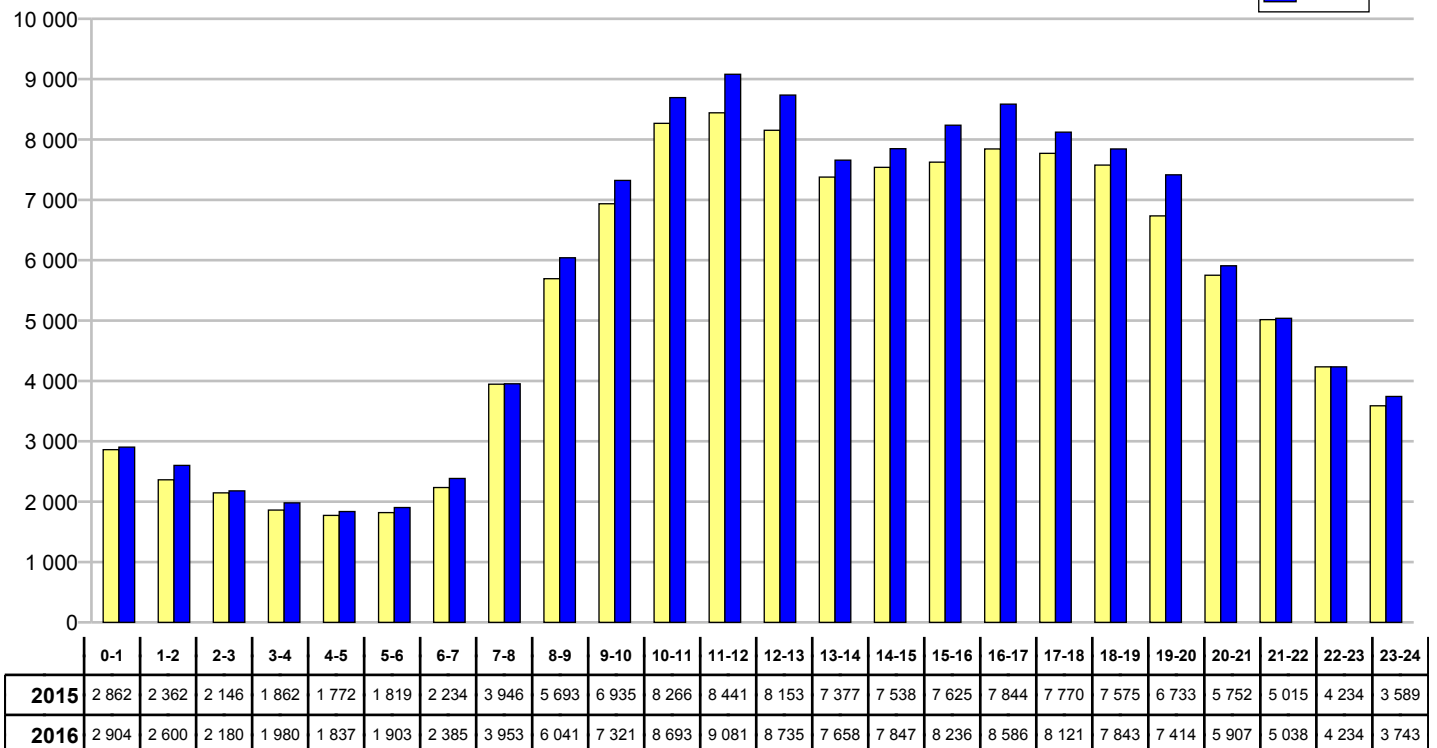

Répartition horaire des sorties