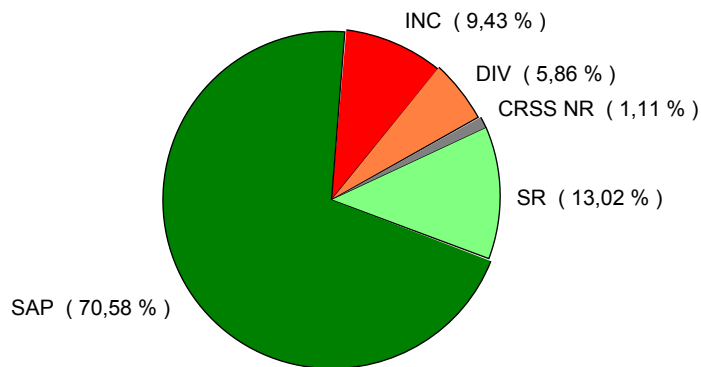

### Répartition mensuelle des sorties

### Répartition horaire des sorties

**Répartition des sorties par Type d'Engin**

**Répartition des sorties par Groupement**

**Groupement CENTRE**

Evolution du nombre de SORTIES d'ENGINS 2015-2016 : **+ 6,43 %**

**Répartition des sorties par nature**

**Groupement EST**

Evolution du nombre de SORTIES d'ENGINS 2015-2016 : **+ 3,83 %**

**Répartition des sorties par nature**

**Groupement OUEST**

Evolution du nombre de SORTIES d'ENGINS 2015-2016 : **+ 4,99 %**