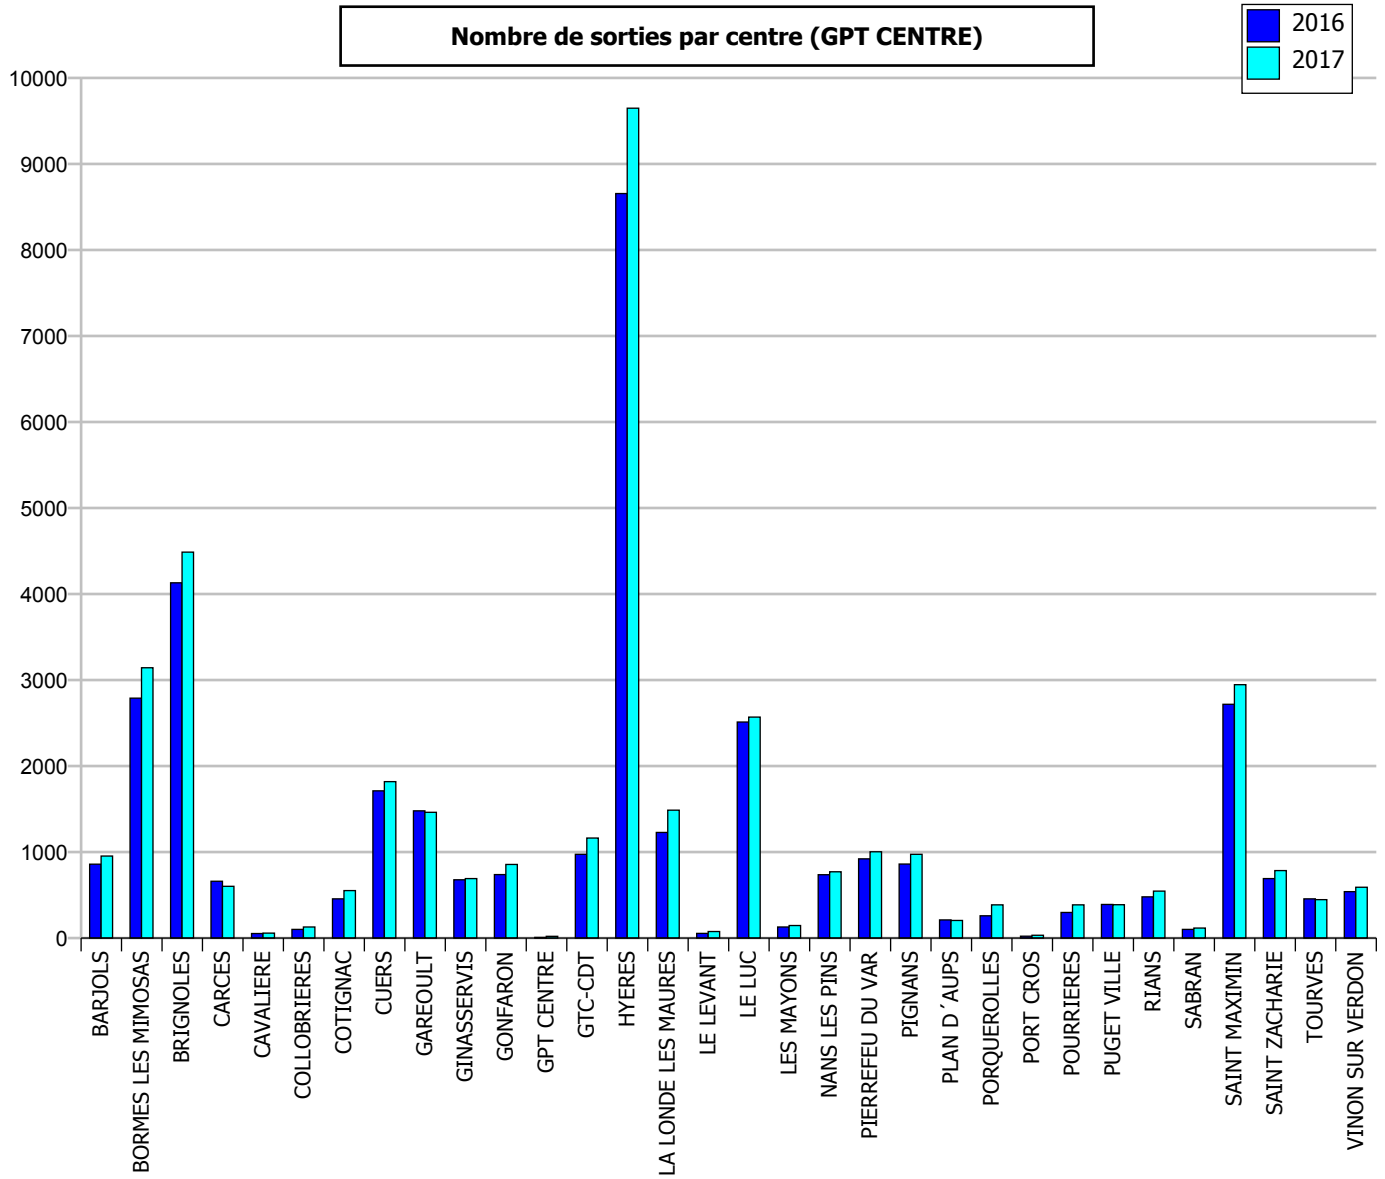

Total du département

Evolution annuelle du nombre d'Interventions et de Sorties d'engins

Evolution du nombre d'INTERVENTIONS 2016-2017 : **+ 8,45 %**

Evolution du nombre de SORTIES d'ENGINS 2016-2017 : **+ 9,42 %**

Répartition des interventions par nature

Répartition mensuelle des sorties

Répartition horaire des sorties

Répartition des sorties par Type d'Engin

Répartition des sorties par Groupement

Groupement CENTRE

Evolution du nombre de SORTIES d'ENGINS 2016-2017 : **+ 9,85 %**

Répartition des sorties par nature

Groupement EST

Evolution du nombre de SORTIES d'ENGINS 2016-2017 : **+ 7,31 %**

Répartition des sorties par nature

Groupement OUEST

Evolution du nombre de SORTIES d'ENGINS 2016-2017 : **+ 11,17 %**