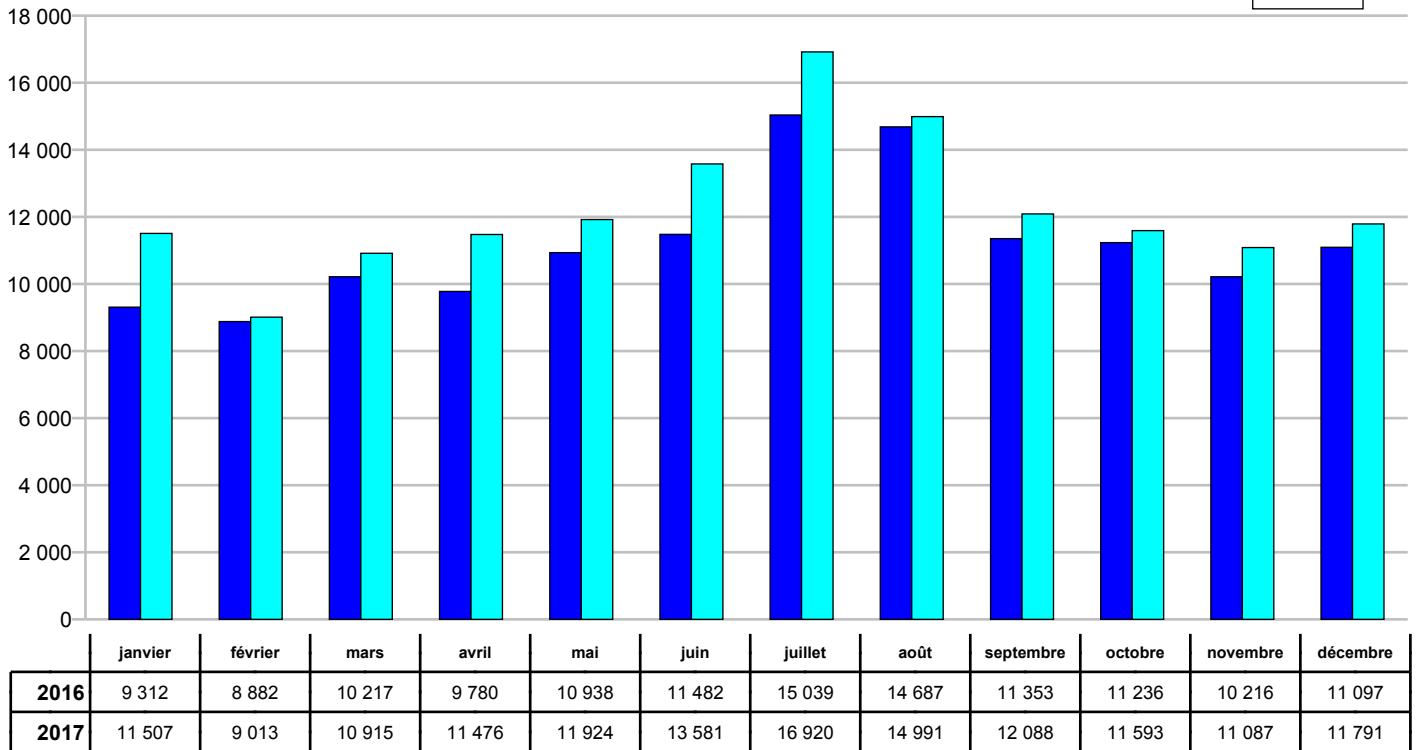

STATISTIQUES OPERATIONNELLES SYNTHESE 2017

Service Départemental d'Incendie et de Secours du VAR

STATISTIQUES OPERATIONNELLES 2017
Chiffres clés

	Sorties	Interventions
Total :	148 227	115 430
Secours à personne	104 200	93 655
Secours routiers	15 396	7 144
Incendies	16 418	5 904
Opérations diverses	10 889	7 442
CRSS non renseignés	1 324	1 285
CENTRE	39 459	
EST	47 746	
OUEST	57 809	
CODIS	1 872	
VSAV	107 334	
VL	11 799	
FPTL	11 489	
CCF	6 035	
FPT	4 617	
VSR	3 528	
Autre	1 601	
Echelle	886	
Aérien	369	
CCGC	324	
Bateau	92	
Cellule	85	
PC	67	
Autres	1	
janvier	11 507	9 459
février	9 014	7 347
mars	10 917	8 921
avril	11 476	9 303
mai	11 925	9 586
juin	13 591	10 619
juillet	17 657	11 884
août	15 318	11 610
septembre	12 304	9 203
octobre	11 635	9 129
novembre	11 090	8 855
décembre	11 793	9 514

Total du département

Evolution annuelle du nombre d'Interventions et de Sorties d'engins

Evolution du nombre d'INTERVENTIONS 2016-2017 : **+ 8,45 %**

Evolution du nombre de SORTIES d'ENGINS 2016-2017 : **+ 9,42 %**

Répartition des interventions par nature

Répartition mensuelle des sorties

Répartition horaire des sorties

Répartition des sorties par Type d'Engin

Répartition des sorties par Groupement

Groupement CENTRE

Evolution du nombre de SORTIES d'ENGINS 2016-2017 : **+ 9,85 %**