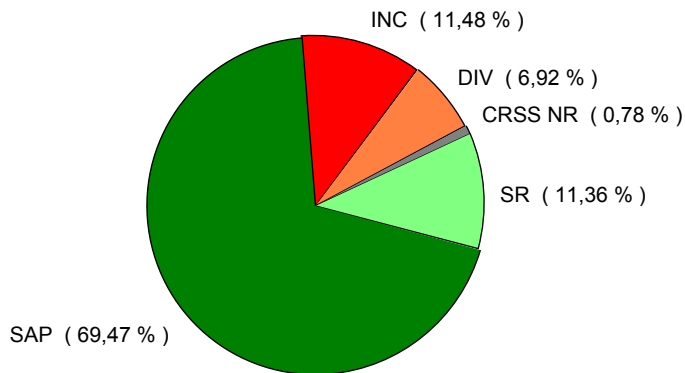

Total du département

Evolution annuelle du nombre d'Interventions et de Sorties d'engins

Evolution du nombre d'INTERVENTIONS 2016-2017 : **+ 8,45 %**

Evolution du nombre de SORTIES d'ENGINS 2016-2017 : **+ 9,42 %**

Répartition des interventions par nature

Répartition mensuelle des sorties

Répartition horaire des sorties

Répartition des sorties par Type d'Engin

Répartition des sorties par Groupement

Groupement CENTRE

Evolution du nombre de SORTIES d'ENGINS 2016-2017 : **+ 9,85 %**

Répartition des sorties par nature

Groupement EST

Evolution du nombre de SORTIES d'ENGINS 2016-2017 : **+ 7,31 %**

Répartition des sorties par nature

Groupement OUEST

Evolution du nombre de SORTIES d'ENGINS 2016-2017 : **+ 11,17 %**