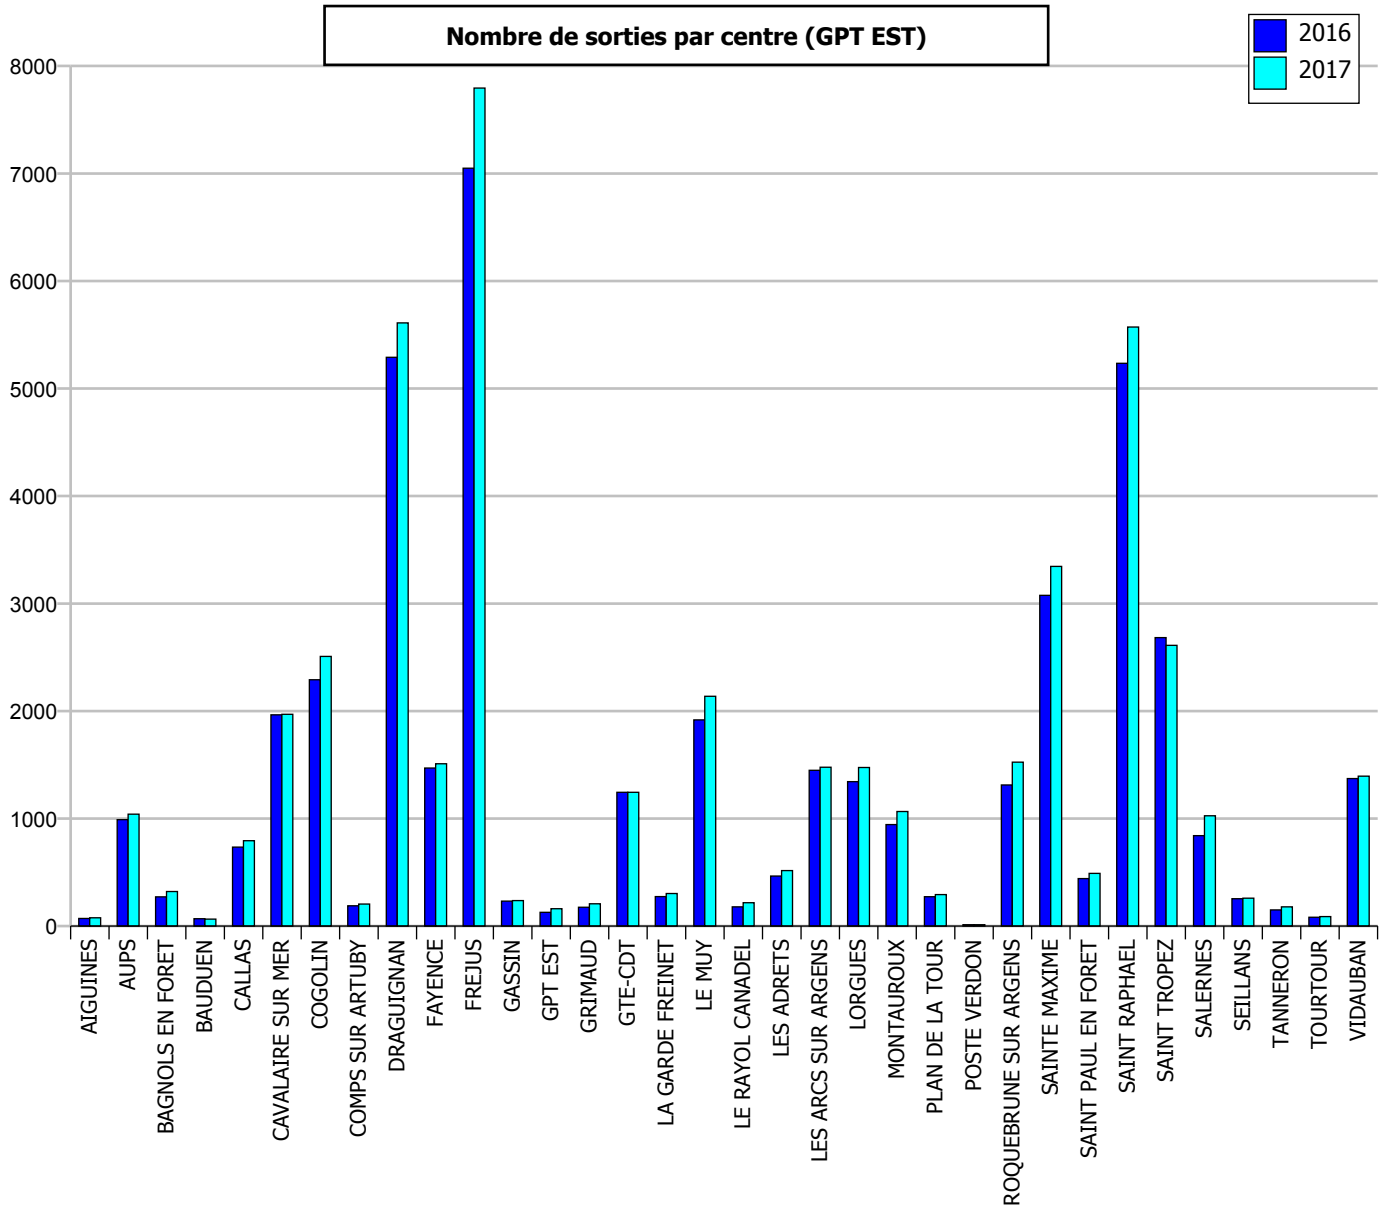

Sorties du GPT OUEST	
BANDOL	1 669
GPT OUEST	7
GTO-CDT	1 516
LA CADIERE D'AZUR	179
LA GARDE	6 925
LA SEYNE SUR MER	3 948
LA SEYNE SUR MER (SUD)	4 964
LE BEAUSSET	1 761
OLLIOULES	2 144
SAINT CYR SUR MER	2 145
SANARY SUR MER	2 354
SIGNES	496
SIX FOURS LES PLAGES	3 346
SOLLIES PONT	3 028
TOULON CENTRE	14 301
TOULON OUEST	9 026
Total :	57 809

Total du département

Evolution annuelle du nombre d'Interventions et de Sorties d'engins

Evolution du nombre d'INTERVENTIONS 2016-2017 : **+ 8,45 %**

Evolution du nombre de SORTIES d'ENGINS 2016-2017 : **+ 9,42 %**

Répartition des interventions par nature

Répartition mensuelle des sorties

Répartition horaire des sorties

Répartition des sorties par Type d'Engin

Répartition des sorties par Groupement

Groupement CENTRE

Evolution du nombre de SORTIES d'ENGINS 2016-2017 : **+ 9,85 %**

Répartition des sorties par nature

Groupement EST

Evolution du nombre de SORTIES d'ENGINS 2016-2017 : **+ 7,31 %**

Répartition des sorties par nature

Groupement OUEST

Evolution du nombre de SORTIES d'ENGINS 2016-2017 : **+ 11,17 %**