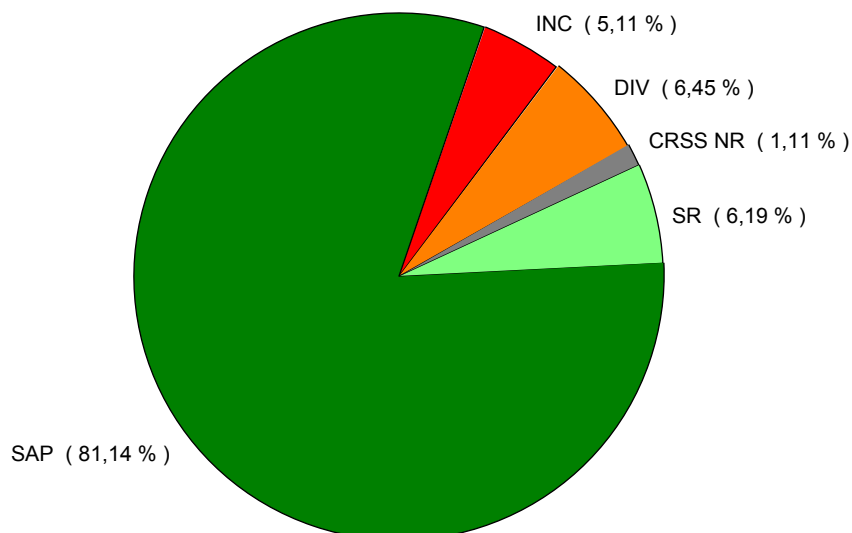

Sorties du CODIS	
BASE FREJUS	74
BASE LE CASTELLET	72
BASE LE LUC	223
CODIS	23
DDIS	46
FAYENCE INFIRMER	371
SAINT-CYR INFIRMIER	489
SAINT-MAXIMIN INFIRMIER	574
Total :	1 872

Engagement pendant	
Dispositifs préventifs	1 323
Services sécurité	18
Total :	1 341

Total du département

Evolution annuelle du nombre d'Interventions et de Sorties d'engins

Evolution du nombre d'INTERVENTIONS 2016-2017 : **+ 8,45 %**

Evolution du nombre de SORTIES d'ENGINS 2016-2017 : **+ 9,42 %**

Répartition des interventions par nature

Répartition mensuelle des sorties

Répartition horaire des sorties

Répartition des sorties par Type d'Engin

Répartition des sorties par Groupement

Groupement CENTRE

Evolution du nombre de SORTIES d'ENGINS 2016-2017 : **+ 9,85 %**

Répartition des sorties par nature

Groupement EST

Evolution du nombre de SORTIES d'ENGINS 2016-2017 : **+ 7,31 %**

Répartition des sorties par nature

Groupement OUEST

Evolution du nombre de SORTIES d'ENGINS 2016-2017 : **+ 11,17 %**