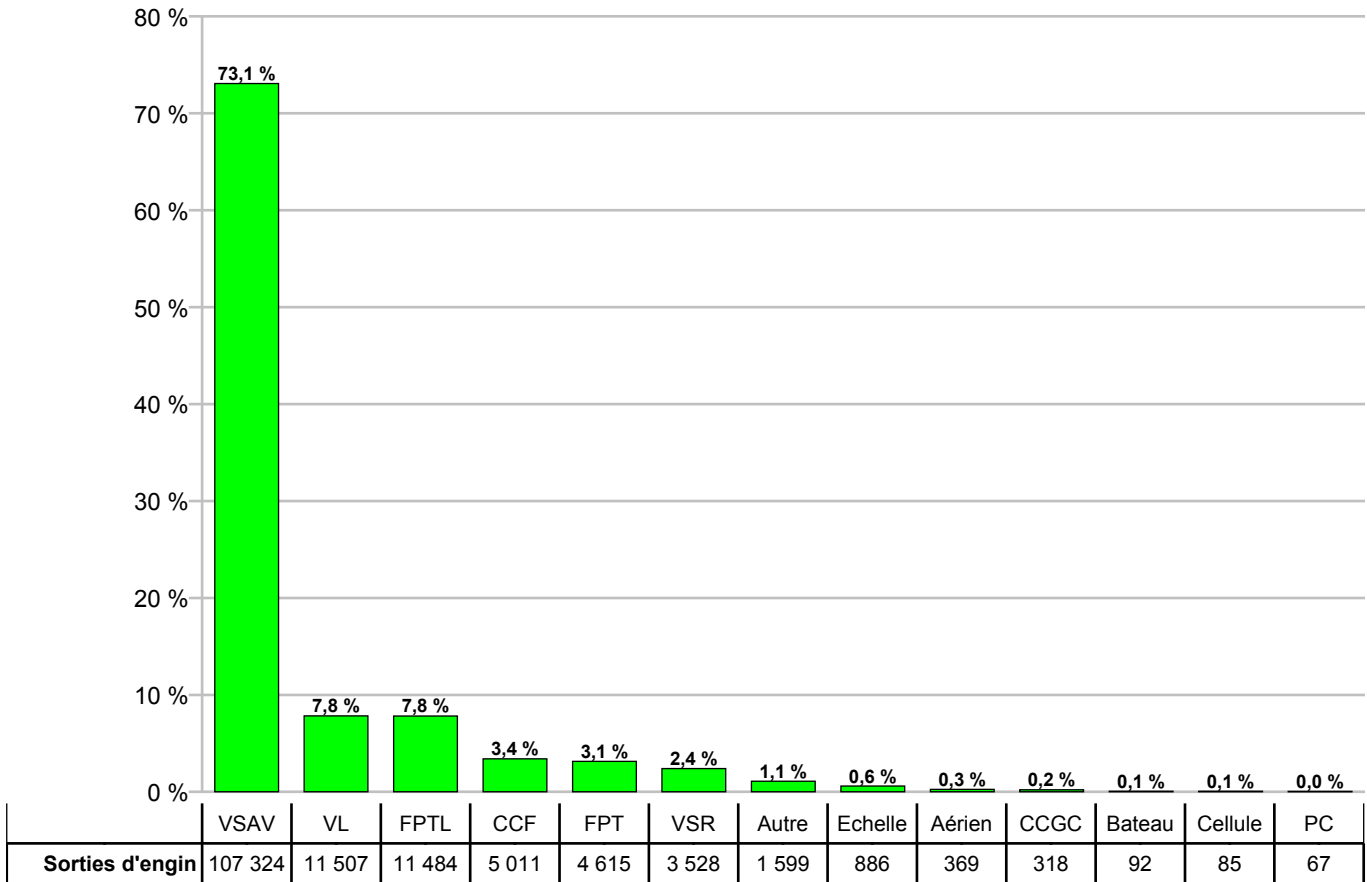

STATISTIQUES OPERATIONNELLES SYNTHESE 2017

Service Départemental d'Incendie et de Secours du VAR

STATISTIQUES OPERATIONNELLES 2017
Chiffres clés

	Sorties	Interventions
Total :	148 227	115 430
Secours à personne	104 200	93 655
Secours routiers	15 396	7 144
Incendies	16 418	5 904
Opérations diverses	10 889	7 442
CRSS non renseignés	1 324	1 285
CENTRE	39 459	
EST	47 746	
OUEST	57 809	
CODIS	1 872	
VSAV	107 334	
VL	11 799	
FPTL	11 489	
CCF	6 035	
FPT	4 617	
VSR	3 528	
Autre	1 601	
Echelle	886	
Aérien	369	
CCGC	324	
Bateau	92	
Cellule	85	
PC	67	
Autres	1	
janvier	11 507	9 459
février	9 014	7 347
mars	10 917	8 921
avril	11 476	9 303
mai	11 925	9 586
juin	13 591	10 619
juillet	17 657	11 884
août	15 318	11 610
septembre	12 304	9 203
octobre	11 635	9 129
novembre	11 090	8 855
décembre	11 793	9 514

Total du département

Evolution annuelle du nombre d'Interventions et de Sorties d'engins

Evolution du nombre d'INTERVENTIONS 2016-2017 : **+ 8,45 %**

Evolution du nombre de SORTIES d'ENGINS 2016-2017 : **+ 9,42 %**

Répartition des interventions par nature

Répartition mensuelle des sorties

Répartition horaire des sorties

Répartition des sorties par Type d'Engin

Répartition des sorties par Groupement

Groupement CENTRE

Evolution du nombre de SORTIES d'ENGINS 2016-2017 : **+ 9,85 %**

Répartition des sorties par nature

Groupement EST

Evolution du nombre de SORTIES d'ENGINS 2016-2017 : **+ 7,31 %**

Répartition des sorties par nature

Groupement OUEST

Evolution du nombre de SORTIES d'ENGINS 2016-2017 : **+ 11,17 %**