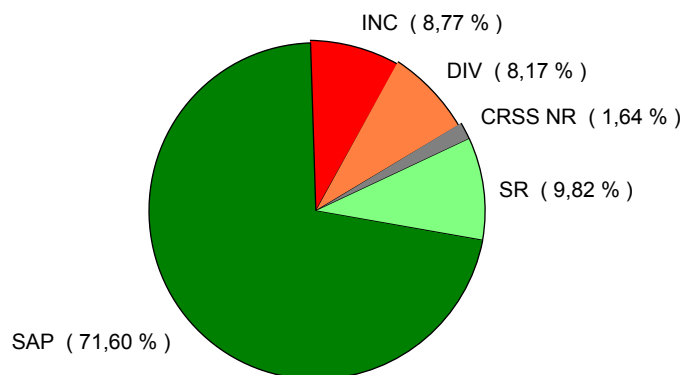

Total du département

Evolution annuelle du nombre d'Interventions et de Sorties d'engins

Evolution du nombre d'INTERVENTIONS 2016-2017 : **+ 8,45 %**

Evolution du nombre de SORTIES d'ENGINS 2016-2017 : **+ 9,42 %**

Répartition des interventions par nature

Répartition mensuelle des sorties

Répartition horaire des sorties

Répartition des sorties par Type d'Engin

Répartition des sorties par Groupement

Groupement CENTRE

Evolution du nombre de SORTIES d'ENGINS 2016-2017 : **+ 9,85 %**

Répartition des sorties par nature

Groupement EST

Evolution du nombre de SORTIES d'ENGINS 2016-2017 : **+ 7,31 %**

Répartition des sorties par nature

Groupement OUEST

Evolution du nombre de SORTIES d'ENGINS 2016-2017 : **+ 11,17 %**

Répartition des sorties par nature

Groupement CODIS

Evolution du nombre de SORTIES d'ENGINS 2016-2017 : **+ 2,58 %**

Répartition des sorties par nature