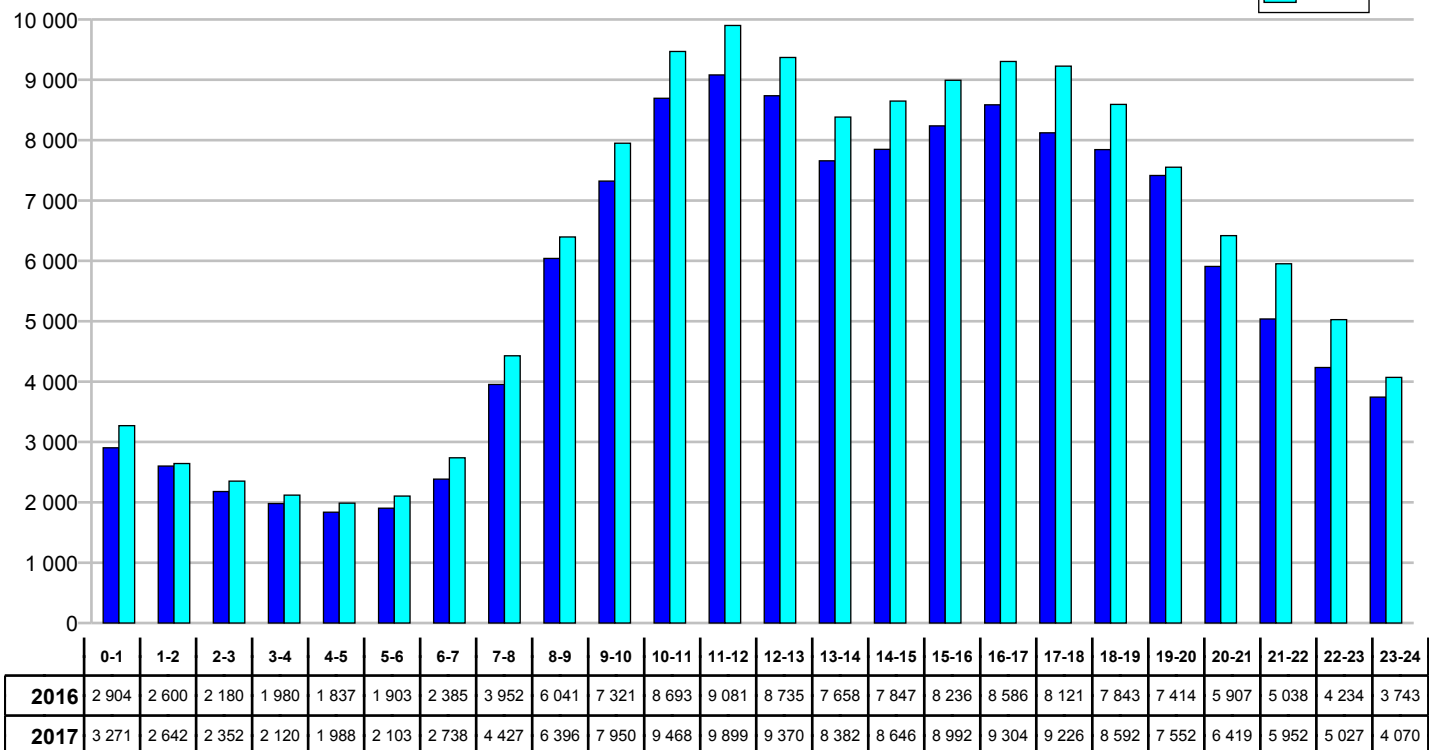

STATISTIQUES OPERATIONNELLES SYNTHESE 2017

Service Départemental d'Incendie et de Secours du VAR

STATISTIQUES OPERATIONNELLES 2017
Chiffres clés

	Sorties	Interventions
Total :	148 227	115 430
Secours à personne	104 200	93 655
Secours routiers	15 396	7 144
Incendies	16 418	5 904
Opérations diverses	10 889	7 442
CRSS non renseignés	1 324	1 285
CENTRE	39 459	
EST	47 746	
OUEST	57 809	
CODIS	1 872	
VSAV	107 334	
VL	11 799	
FPTL	11 489	
CCF	6 035	
FPT	4 617	
VSR	3 528	
Autre	1 601	
Echelle	886	
Aérien	369	
CCGC	324	
Bateau	92	
Cellule	85	
PC	67	
Autres	1	
janvier	11 507	9 459
février	9 014	7 347
mars	10 917	8 921
avril	11 476	9 303
mai	11 925	9 586
juin	13 591	10 619
juillet	17 657	11 884
août	15 318	11 610
septembre	12 304	9 203
octobre	11 635	9 129
novembre	11 090	8 855
décembre	11 793	9 514

Total du département

Evolution annuelle du nombre d'Interventions et de Sorties d'engins

Evolution du nombre d'INTERVENTIONS 2016-2017 : **+ 8,45 %**

Evolution du nombre de SORTIES d'ENGINS 2016-2017 : **+ 9,42 %**

Répartition des interventions par nature

Répartition mensuelle des sorties

Répartition horaire des sorties

Répartition des sorties par Type d'Engin

Répartition des sorties par Groupement

Groupement CENTRE

Evolution du nombre de SORTIES d'ENGINS 2016-2017 : **+ 9,85 %**