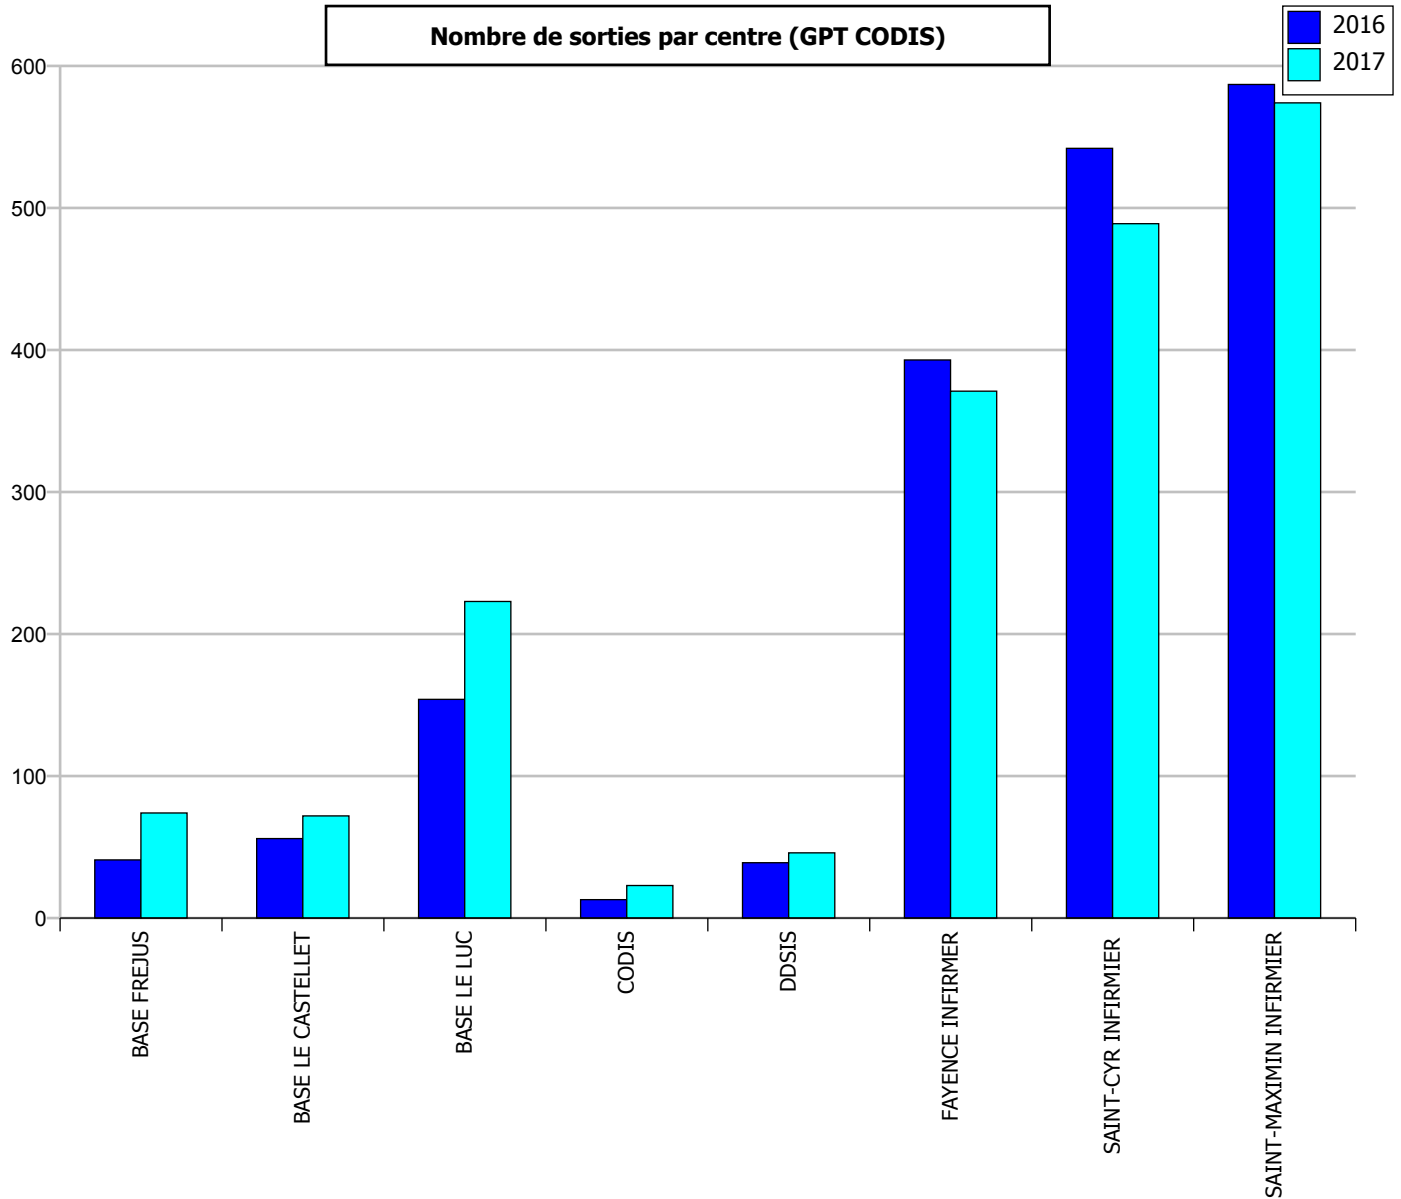

Total du département

Evolution annuelle du nombre d'Interventions et de Sorties d'engins

Evolution du nombre d'INTERVENTIONS 2016-2017 : **+ 8,45 %**

Evolution du nombre de SORTIES d'ENGINS 2016-2017 : **+ 9,42 %**

Répartition des interventions par nature

Répartition mensuelle des sorties

Répartition horaire des sorties

Répartition des sorties par Type d'Engin

Répartition des sorties par Groupement

Groupement CENTRE

Evolution du nombre de SORTIES d'ENGINS 2016-2017 : **+ 9,85 %**

Répartition des sorties par nature

Groupement EST

Evolution du nombre de SORTIES d'ENGINS 2016-2017 : **+ 7,31 %**

Répartition des sorties par nature

Groupement OUEST

Evolution du nombre de SORTIES d'ENGINS 2016-2017 : **+ 11,17 %**

Répartition des sorties par nature

Groupement CODIS

Evolution du nombre de SORTIES d'ENGINS 2016-2017 : **+ 2,58 %**

Répartition des sorties par nature