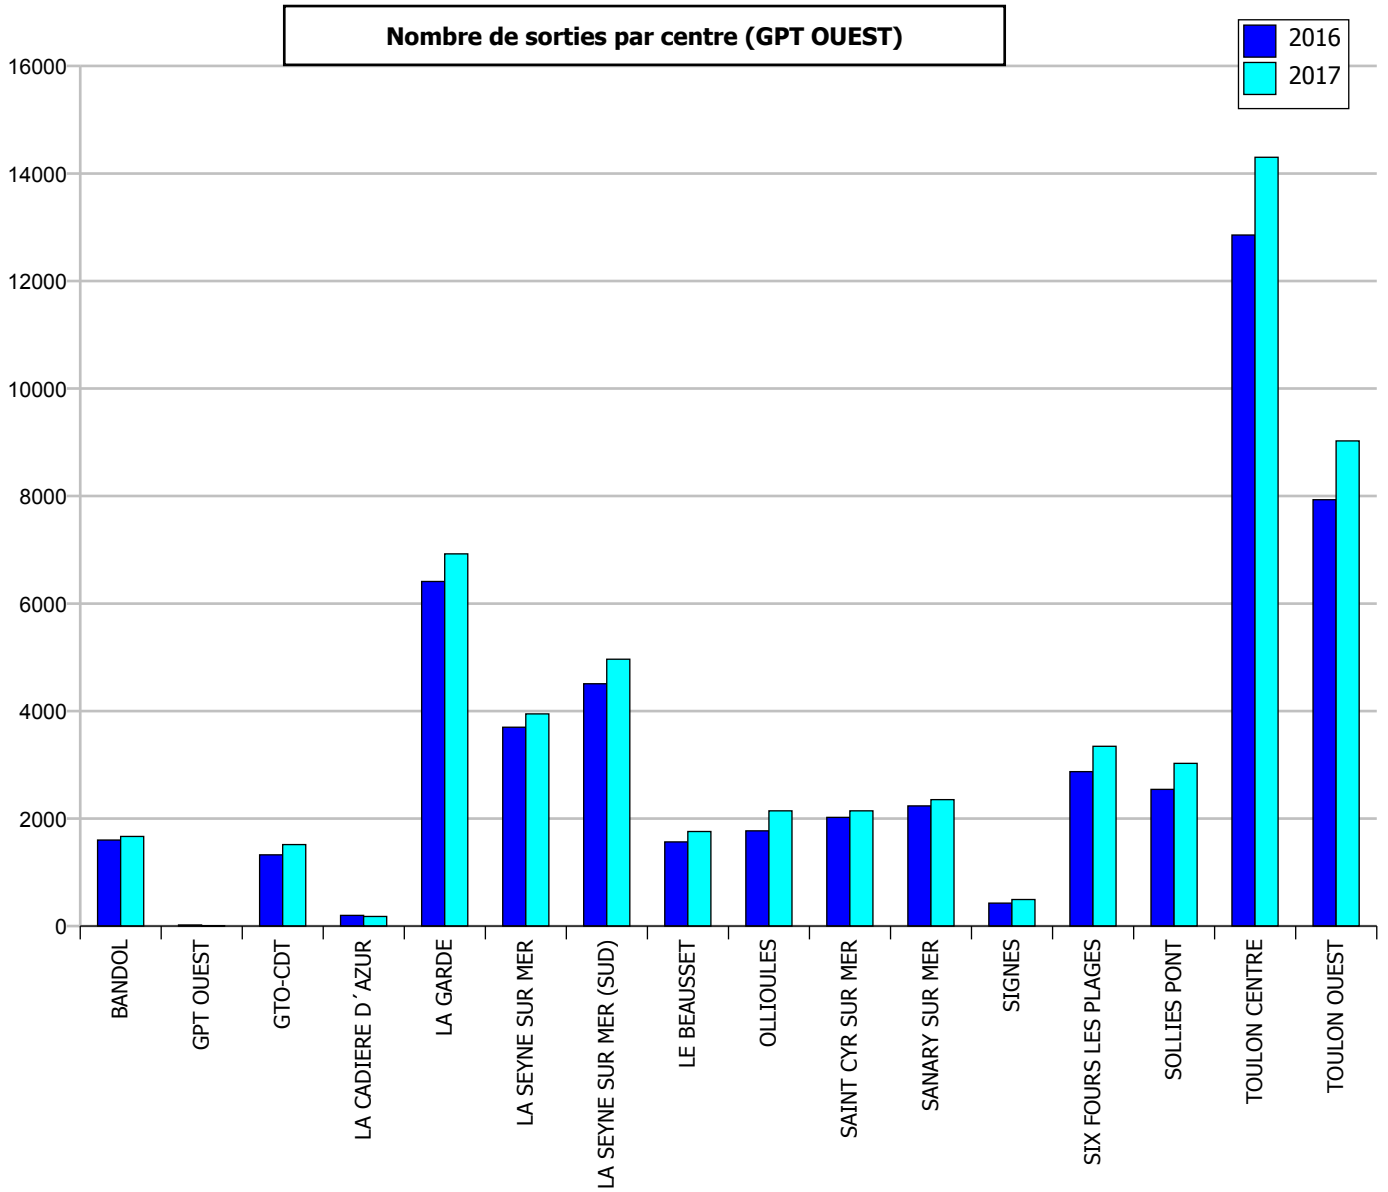

Total du département

Evolution annuelle du nombre d'Interventions et de Sorties d'engins

Evolution du nombre d'INTERVENTIONS 2016-2017 : **+ 8,45 %**

Evolution du nombre de SORTIES d'ENGINS 2016-2017 : **+ 9,42 %**

Répartition des interventions par nature

Répartition mensuelle des sorties

Répartition horaire des sorties

Répartition des sorties par Type d'Engin

Répartition des sorties par Groupement

Groupement CENTRE

Evolution du nombre de SORTIES d'ENGINS 2016-2017 : **+ 9,85 %**

Répartition des sorties par nature

Groupement EST

Evolution du nombre de SORTIES d'ENGINS 2016-2017 : **+ 7,31 %**

Répartition des sorties par nature

Groupement OUEST

Evolution du nombre de SORTIES d'ENGINS 2016-2017 : **+ 11,17 %**

Répartition des sorties par nature

Groupement CODIS

Evolution du nombre de SORTIES d'ENGINS 2016-2017 : **+ 2,58 %**

Répartition des sorties par nature