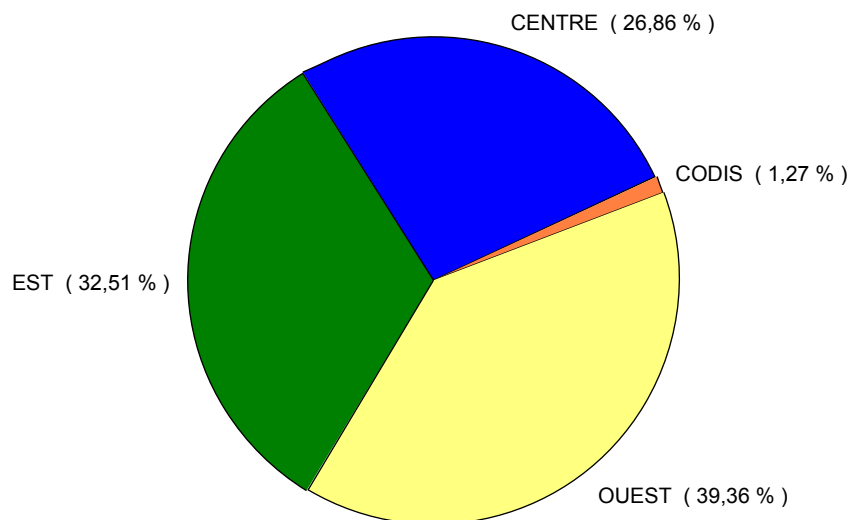

Total du département

Evolution annuelle du nombre d'Interventions et de Sorties d'engins

Evolution du nombre d'INTERVENTIONS 2016-2017 : **+ 8,45 %**

Evolution du nombre de SORTIES d'ENGINS 2016-2017 : **+ 9,42 %**

Répartition des interventions par nature

Répartition mensuelle des sorties

Répartition horaire des sorties

Répartition des sorties par Type d'Engin

Répartition des sorties par Groupement

Groupement CENTRE

Evolution du nombre de SORTIES d'ENGINS 2016-2017 : **+ 9,85 %**

Répartition des sorties par nature

Groupement EST

Evolution du nombre de SORTIES d'ENGINS 2016-2017 : **+ 7,31 %**

Répartition des sorties par nature

Groupement OUEST

Evolution du nombre de SORTIES d'ENGINS 2016-2017 : **+ 11,17 %**