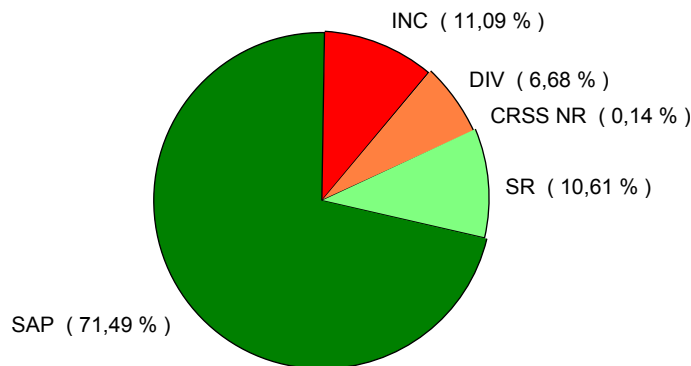

Total du département

Evolution annuelle du nombre d'Interventions et de Sorties d'engins

Evolution du nombre d'INTERVENTIONS 2016-2017 : **+ 8,45 %**

Evolution du nombre de SORTIES d'ENGINS 2016-2017 : **+ 9,42 %**

Répartition des interventions par nature

Répartition mensuelle des sorties

Répartition horaire des sorties

Répartition des sorties par Type d'Engin

Répartition des sorties par Groupement

Groupement CENTRE

Evolution du nombre de SORTIES d'ENGINS 2016-2017 : **+ 9,85 %**

Répartition des sorties par nature

Groupement EST

Evolution du nombre de SORTIES d'ENGINS 2016-2017 : **+ 7,31 %**

Répartition des sorties par nature

Groupement OUEST

Evolution du nombre de SORTIES d'ENGINS 2016-2017 : **+ 11,17 %**

Répartition des sorties par nature

Groupement CODIS

Evolution du nombre de SORTIES d'ENGINS 2016-2017 : **+ 2,58 %**

Répartition des sorties par nature