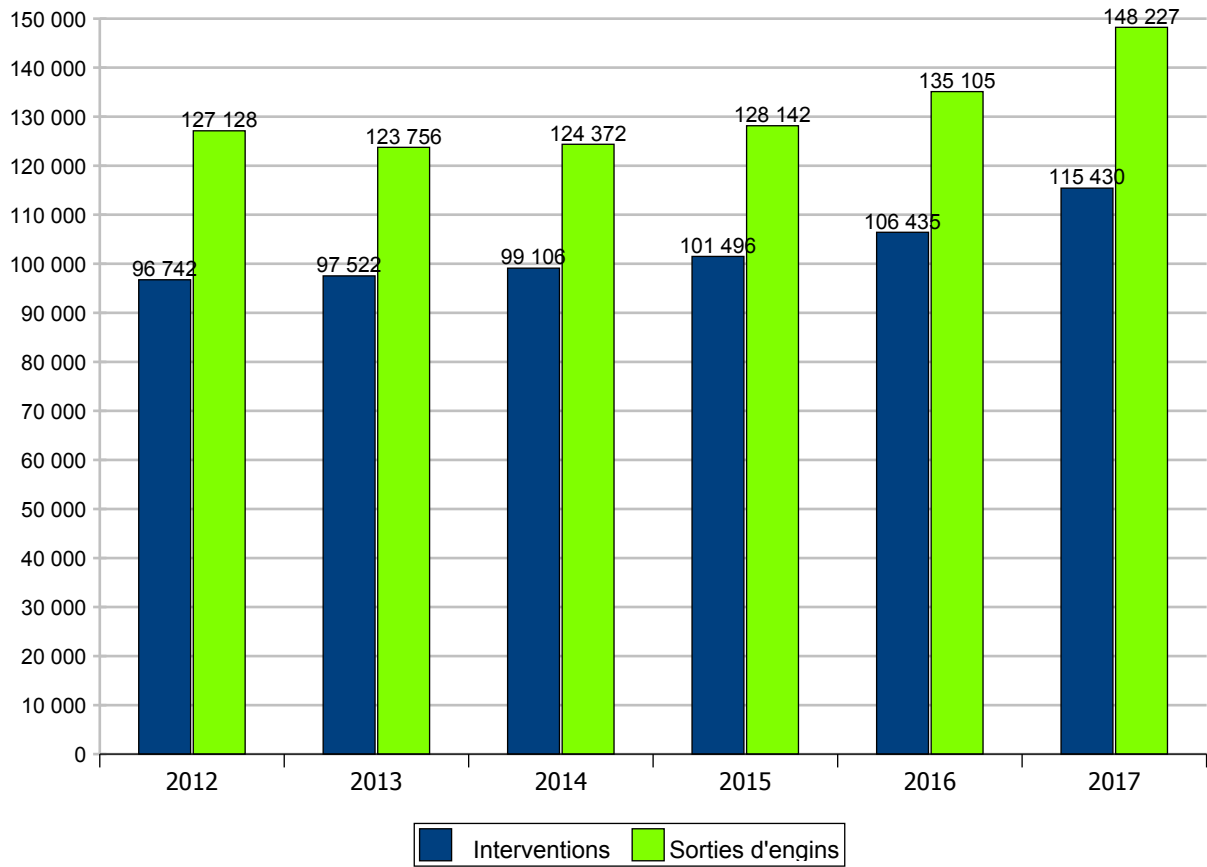

STATISTIQUES OPERATIONNELLES SYNTHESE 2017

Service Départemental d'Incendie et de Secours du VAR

STATISTIQUES OPERATIONNELLES 2017
Chiffres clés

	Sorties	Interventions
Total :	148 227	115 430
Secours à personne	104 200	93 655
Secours routiers	15 396	7 144
Incendies	16 418	5 904
Opérations diverses	10 889	7 442
CRSS non renseignés	1 324	1 285
CENTRE	39 459	
EST	47 746	
OUEST	57 809	
CODIS	1 872	
VSAV	107 334	
VL	11 799	
FPTL	11 489	
CCF	6 035	
FPT	4 617	
VSR	3 528	
Autre	1 601	
Echelle	886	
Aérien	369	
CCGC	324	
Bateau	92	
Cellule	85	
PC	67	
Autres	1	
janvier	11 507	9 459
février	9 014	7 347
mars	10 917	8 921
avril	11 476	9 303
mai	11 925	9 586
juin	13 591	10 619
juillet	17 657	11 884
août	15 318	11 610
septembre	12 304	9 203
octobre	11 635	9 129
novembre	11 090	8 855
décembre	11 793	9 514

Sorties du GPT EST	
AIGUINES	77
AUPS	1 041
BAGNOLS EN FORET	322
BAUDUEN	65
CALLAS	794
CAVALAIRE SUR MER	1 970
COGOLIN	2 509
COMPS SUR ARTUBY	205
DRAGUIGNAN	5 611
FAYENCE	1 510
FREJUS	7 795
GASSIN	237
GPT EST	162
GRIMAUD	208
GTE-CDT	1 245
LA GARDE FREINET	303
LE MUY	2 138
LE RAYOL CANADEL	218
LES ADRETS	517
LES ARCS SUR ARGENS	1 478
LORGUES	1 475
MONTAOUX	1 066
PLAN DE LA TOUR	293
POSTE VERDON	13
ROQUEBRUNE SUR ARGENS	1 525
SAINTE MAXIME	3 346
SAINT PAUL EN FORET	491
SAINT RAPHAEL	5 572
SAINT TROPEZ	2 611
SALERNES	1 026
SEILLANS	260
TANNERON	179
TOURTOUR	89
VIDAUBAN	1 395
Total :	47 746

Total du département

Evolution annuelle du nombre d'Interventions et de Sorties d'engins

Evolution du nombre d'INTERVENTIONS 2016-2017 : **+ 8,45 %**

Evolution du nombre de SORTIES d'ENGINS 2016-2017 : **+ 9,42 %**